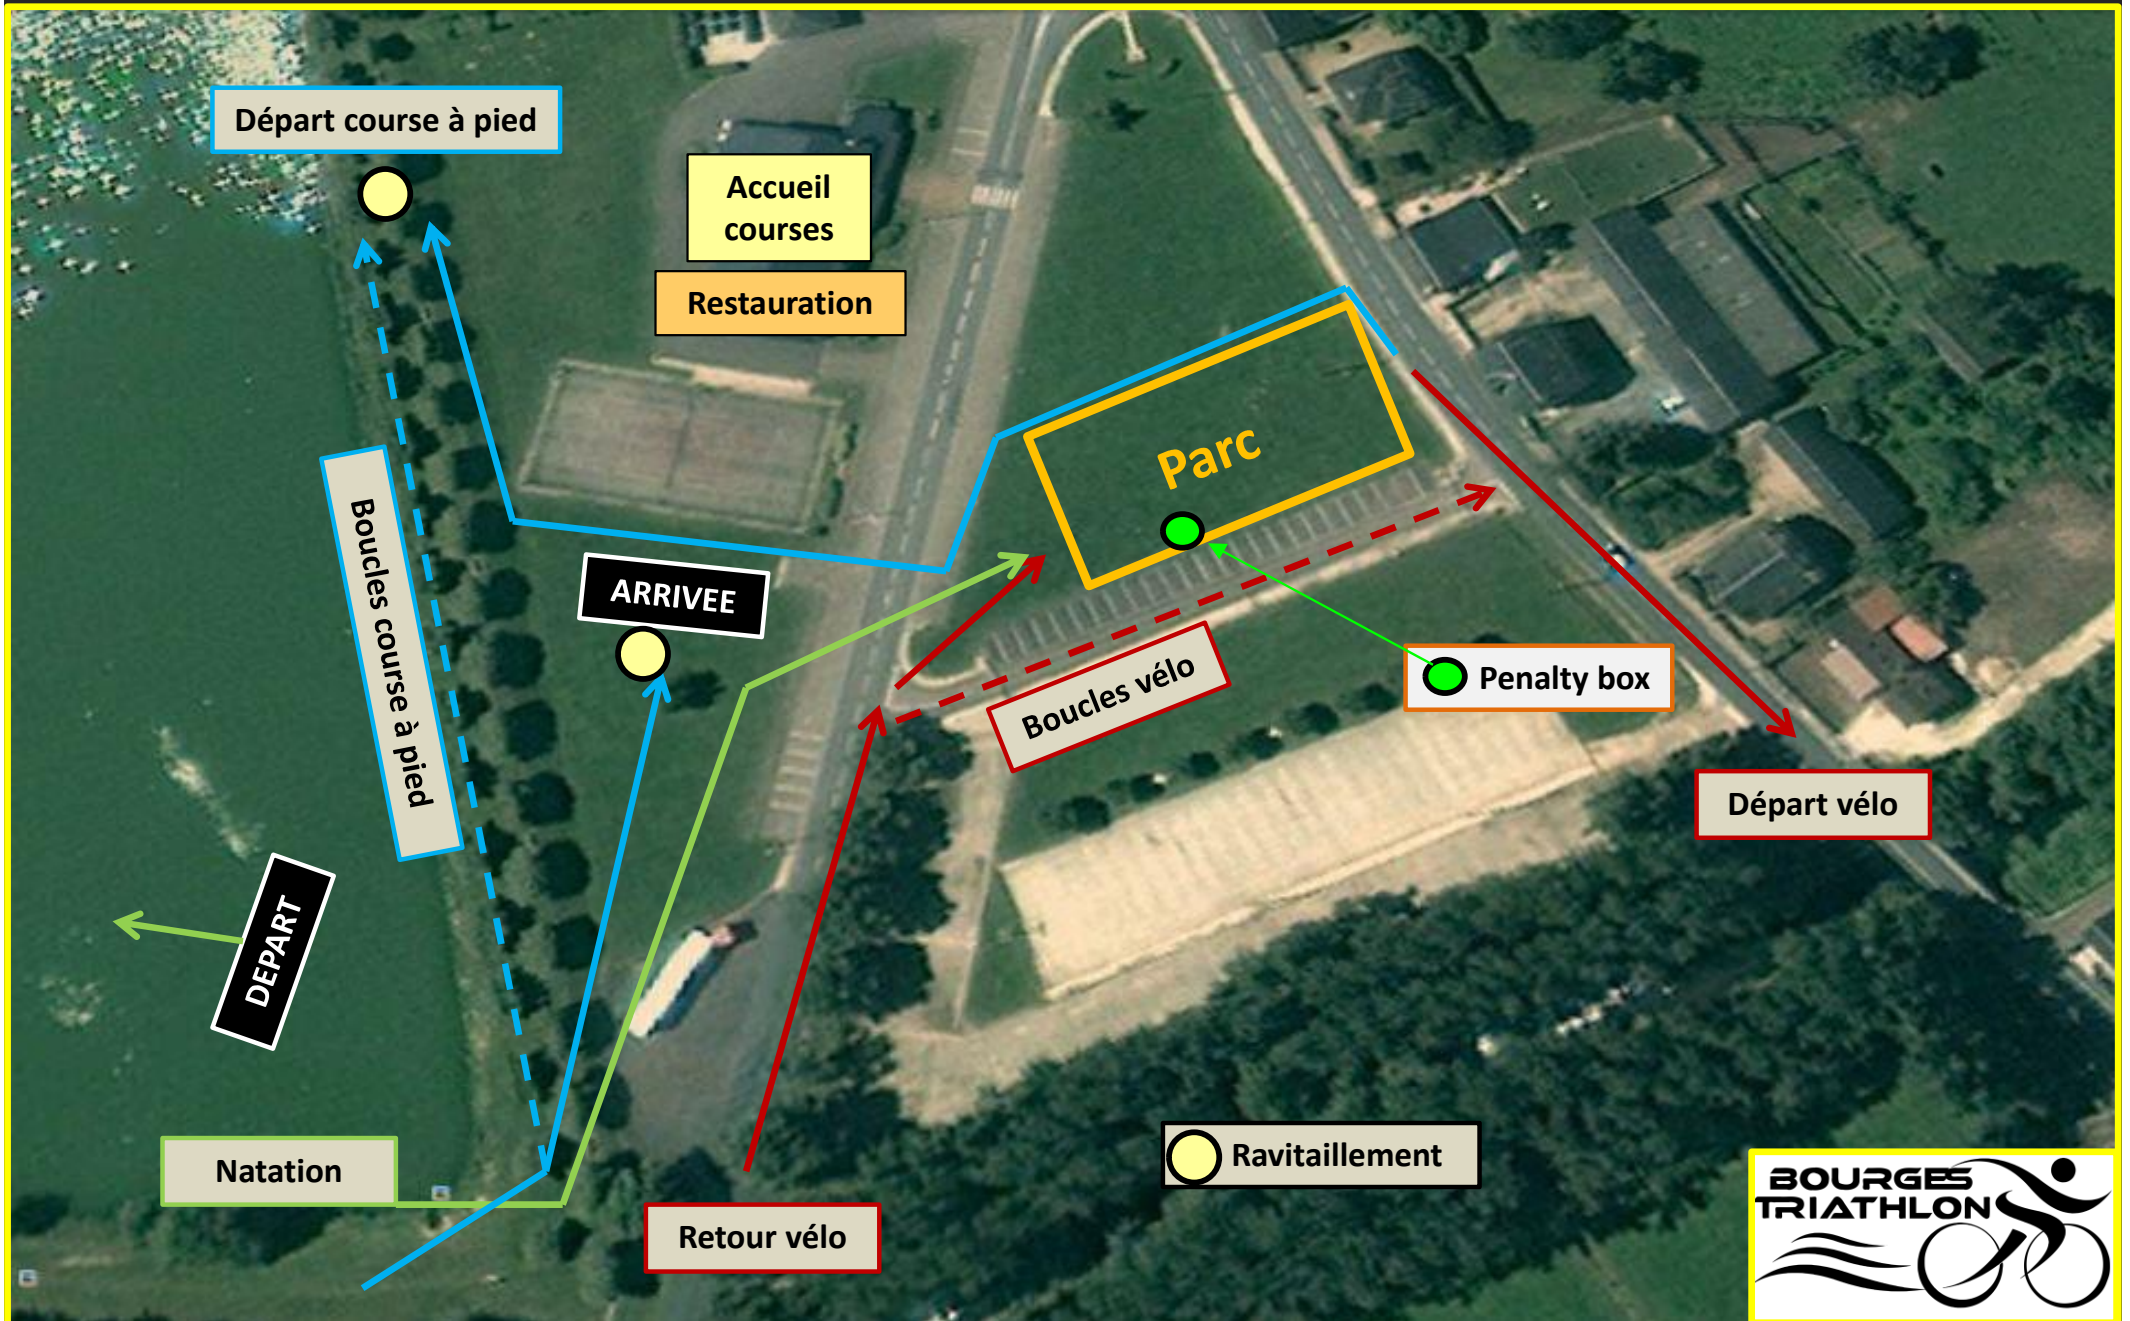

Triathlon du Grand Meaulnes – Plan d'accueil :

Triathlon du Grand Meaulnes – Parc à vélo :

Triathlon du Grand Meaulnes

Natation :

S : 750m 1 tour

M : 1500m 2 tours

Triathlon du Grand Meaulnes - Vélo

S : 24 kms – 2 boucles / M : 48 kms – 4 boucles

Triathlon du Grand Meaulnes – Course à pied :

S : 4.9 kms – 2 tours

M : 9.8 kms – 4 tours