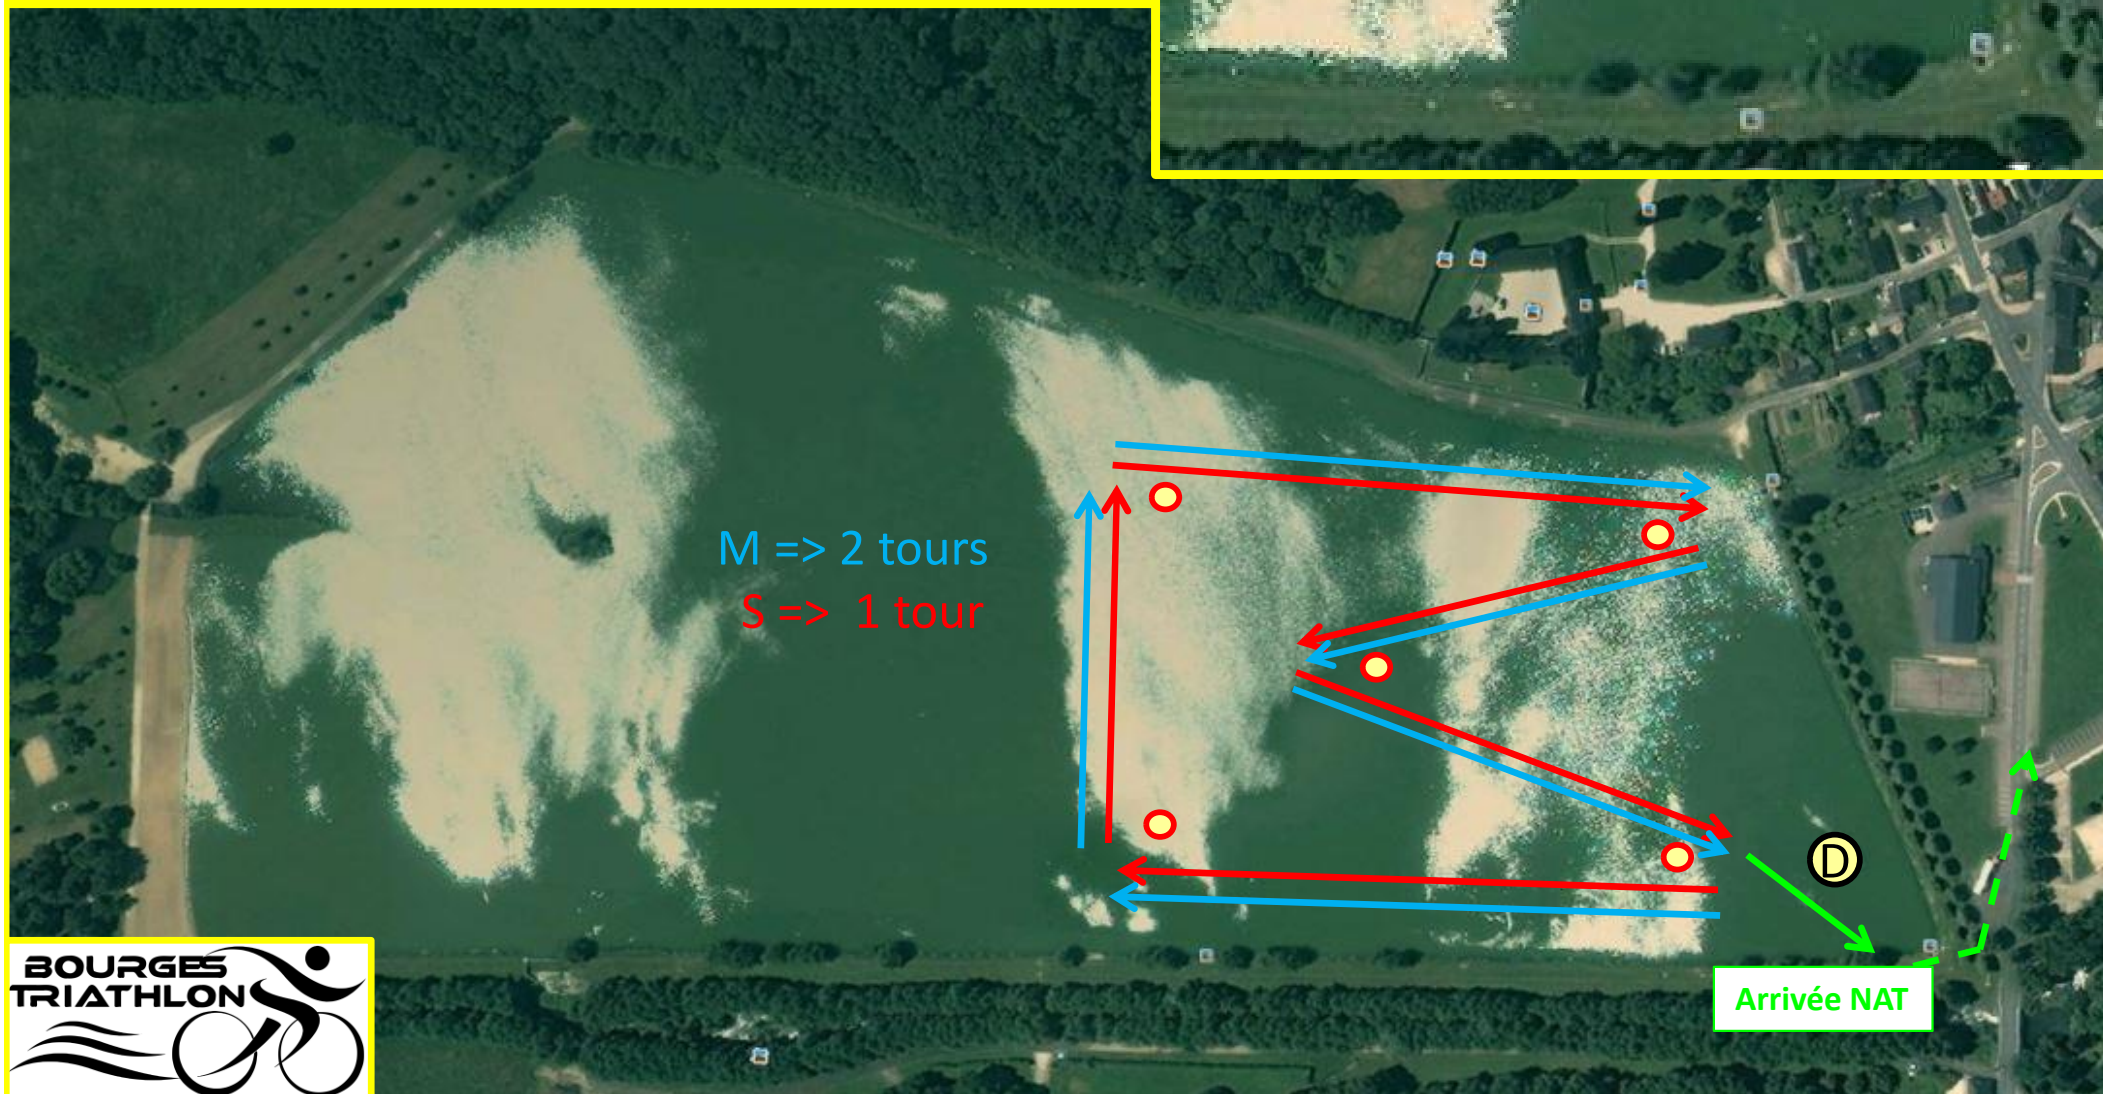

Triathlon du Grand Meaulnes – Plan d'accueil :

Triathlon du Grand Meaulnes – Parc à vélo :

Triathlon du Grand Meaulnes

Natation :

S : 750m 1 tour

M : 1500m 2 tours

Triathlon du Grand Meaulnes - Vélo

S : 24 kms – 2 boucles / M : 48 kms – 4 boucles

Triathlon du Grand Meaulnes – Course à pied :

S : 4.9 kms – 2 tours

M : 9.8 kms – 4 tours