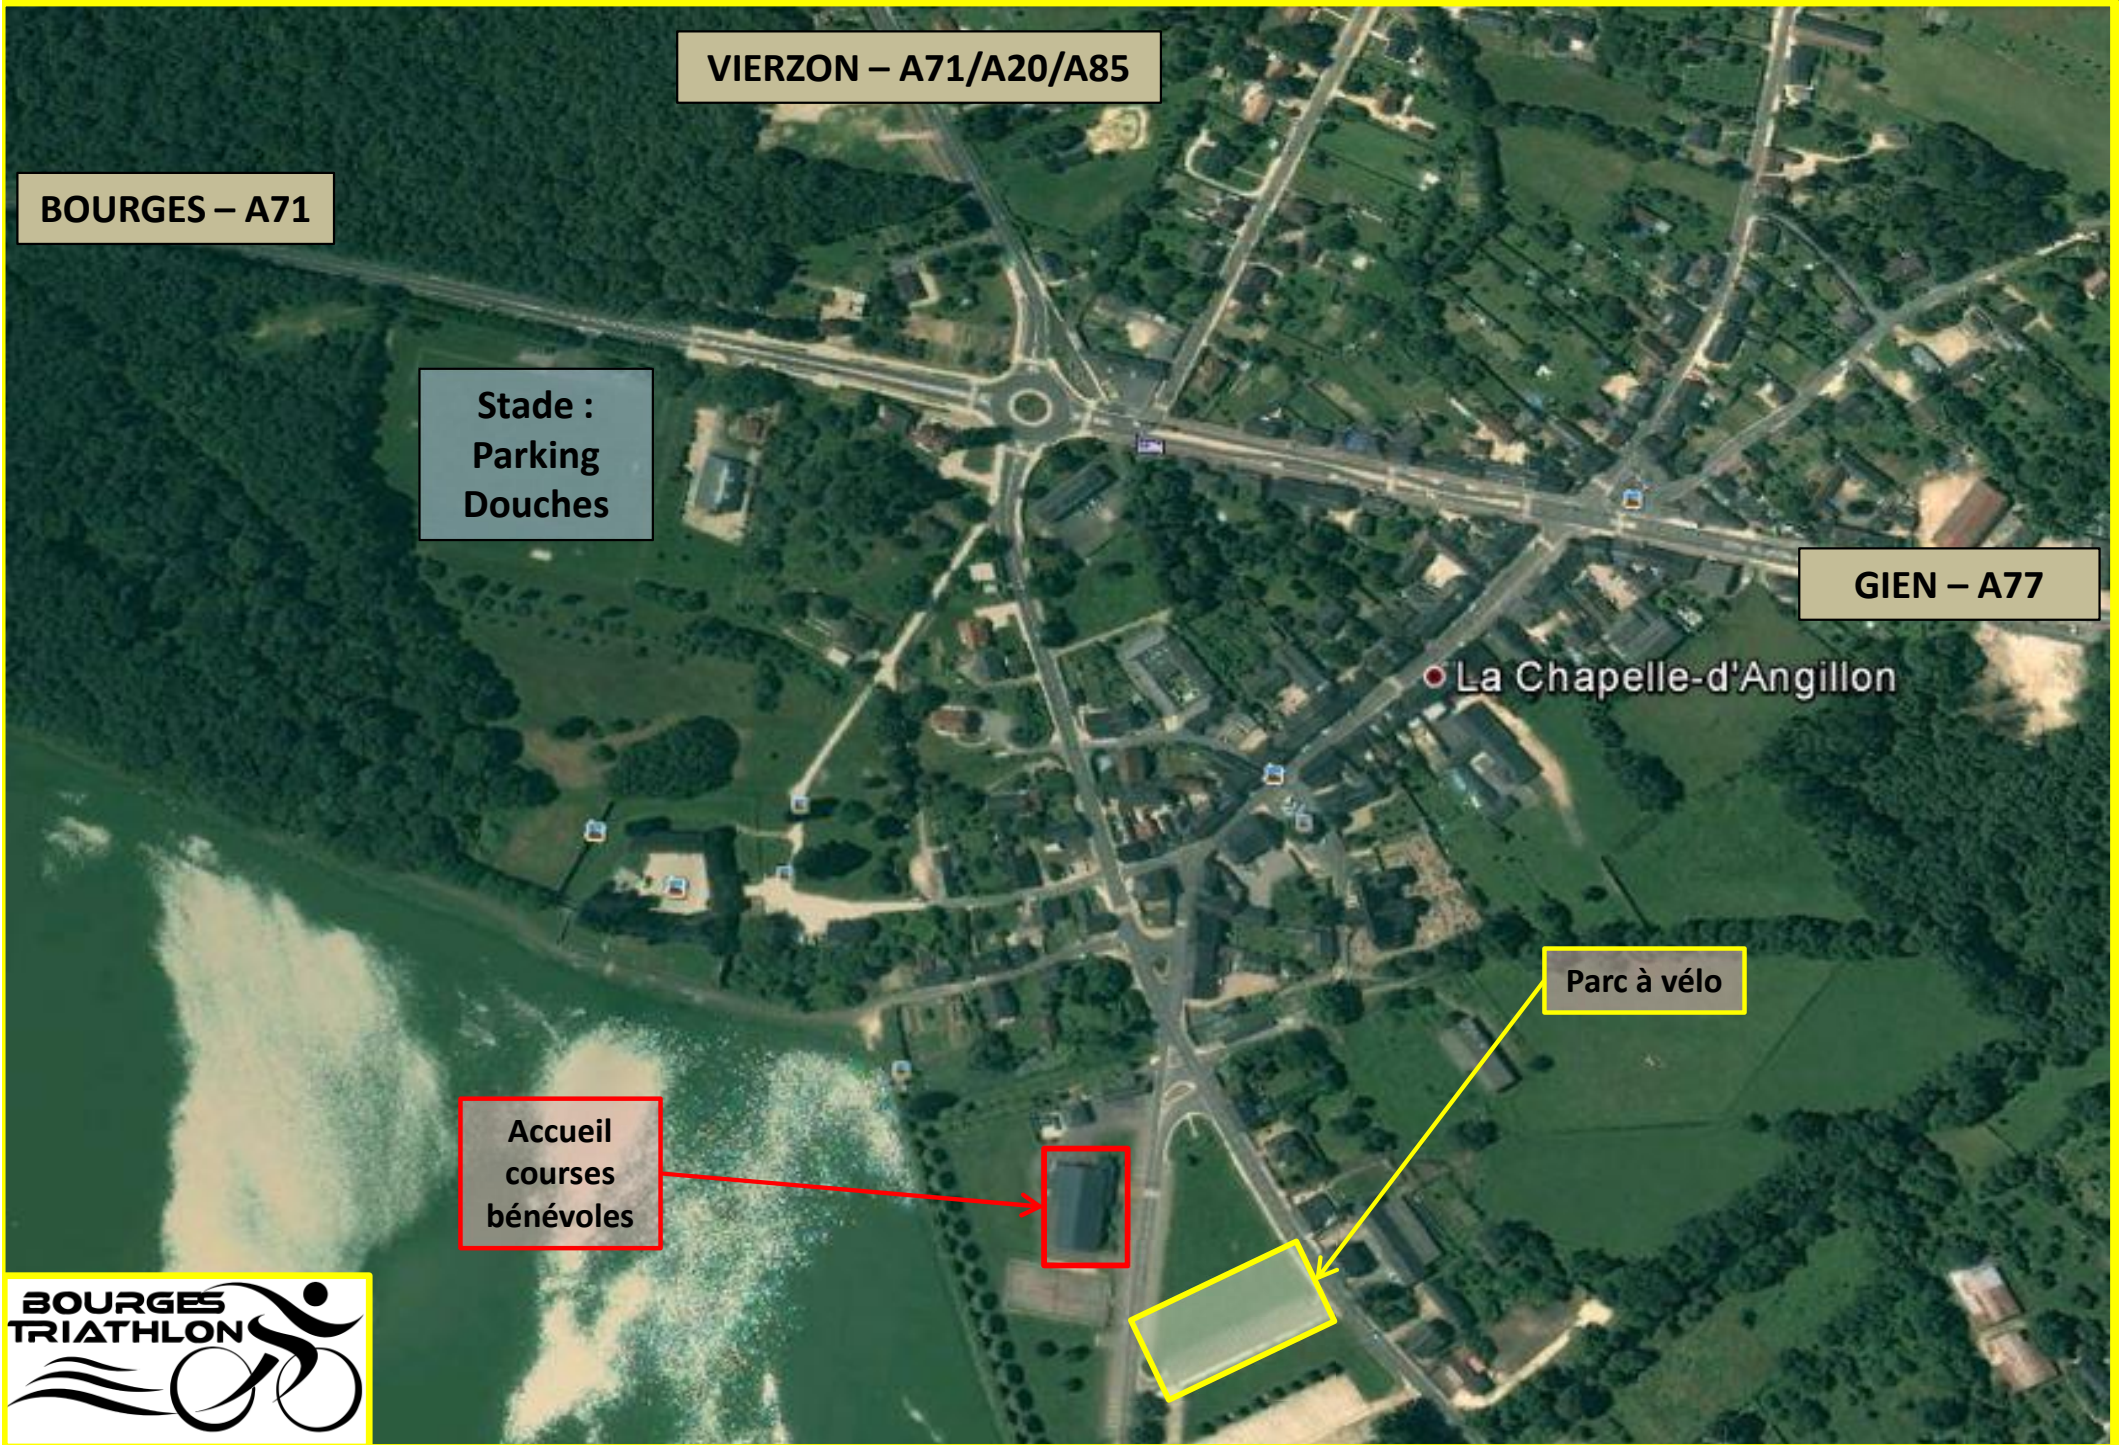

Triathlon du Grand Meaulnes – Plan d'accueil :

Triathlon du Grand Meaulnes – Parc à vélo :

Triathlon du Grand Meaulnes

Natation :

S : 750m 1 tour

M : 1500m 2 tours

Triathlon du Grand Meaulnes - Vélo

S : 24 kms – 2 boucles / M : 48 kms – 4 boucles

Triathlon du Grand Meaulnes – Course à pied :

S : 4.9 kms – 2 tours

M : 9.8 kms – 4 tours