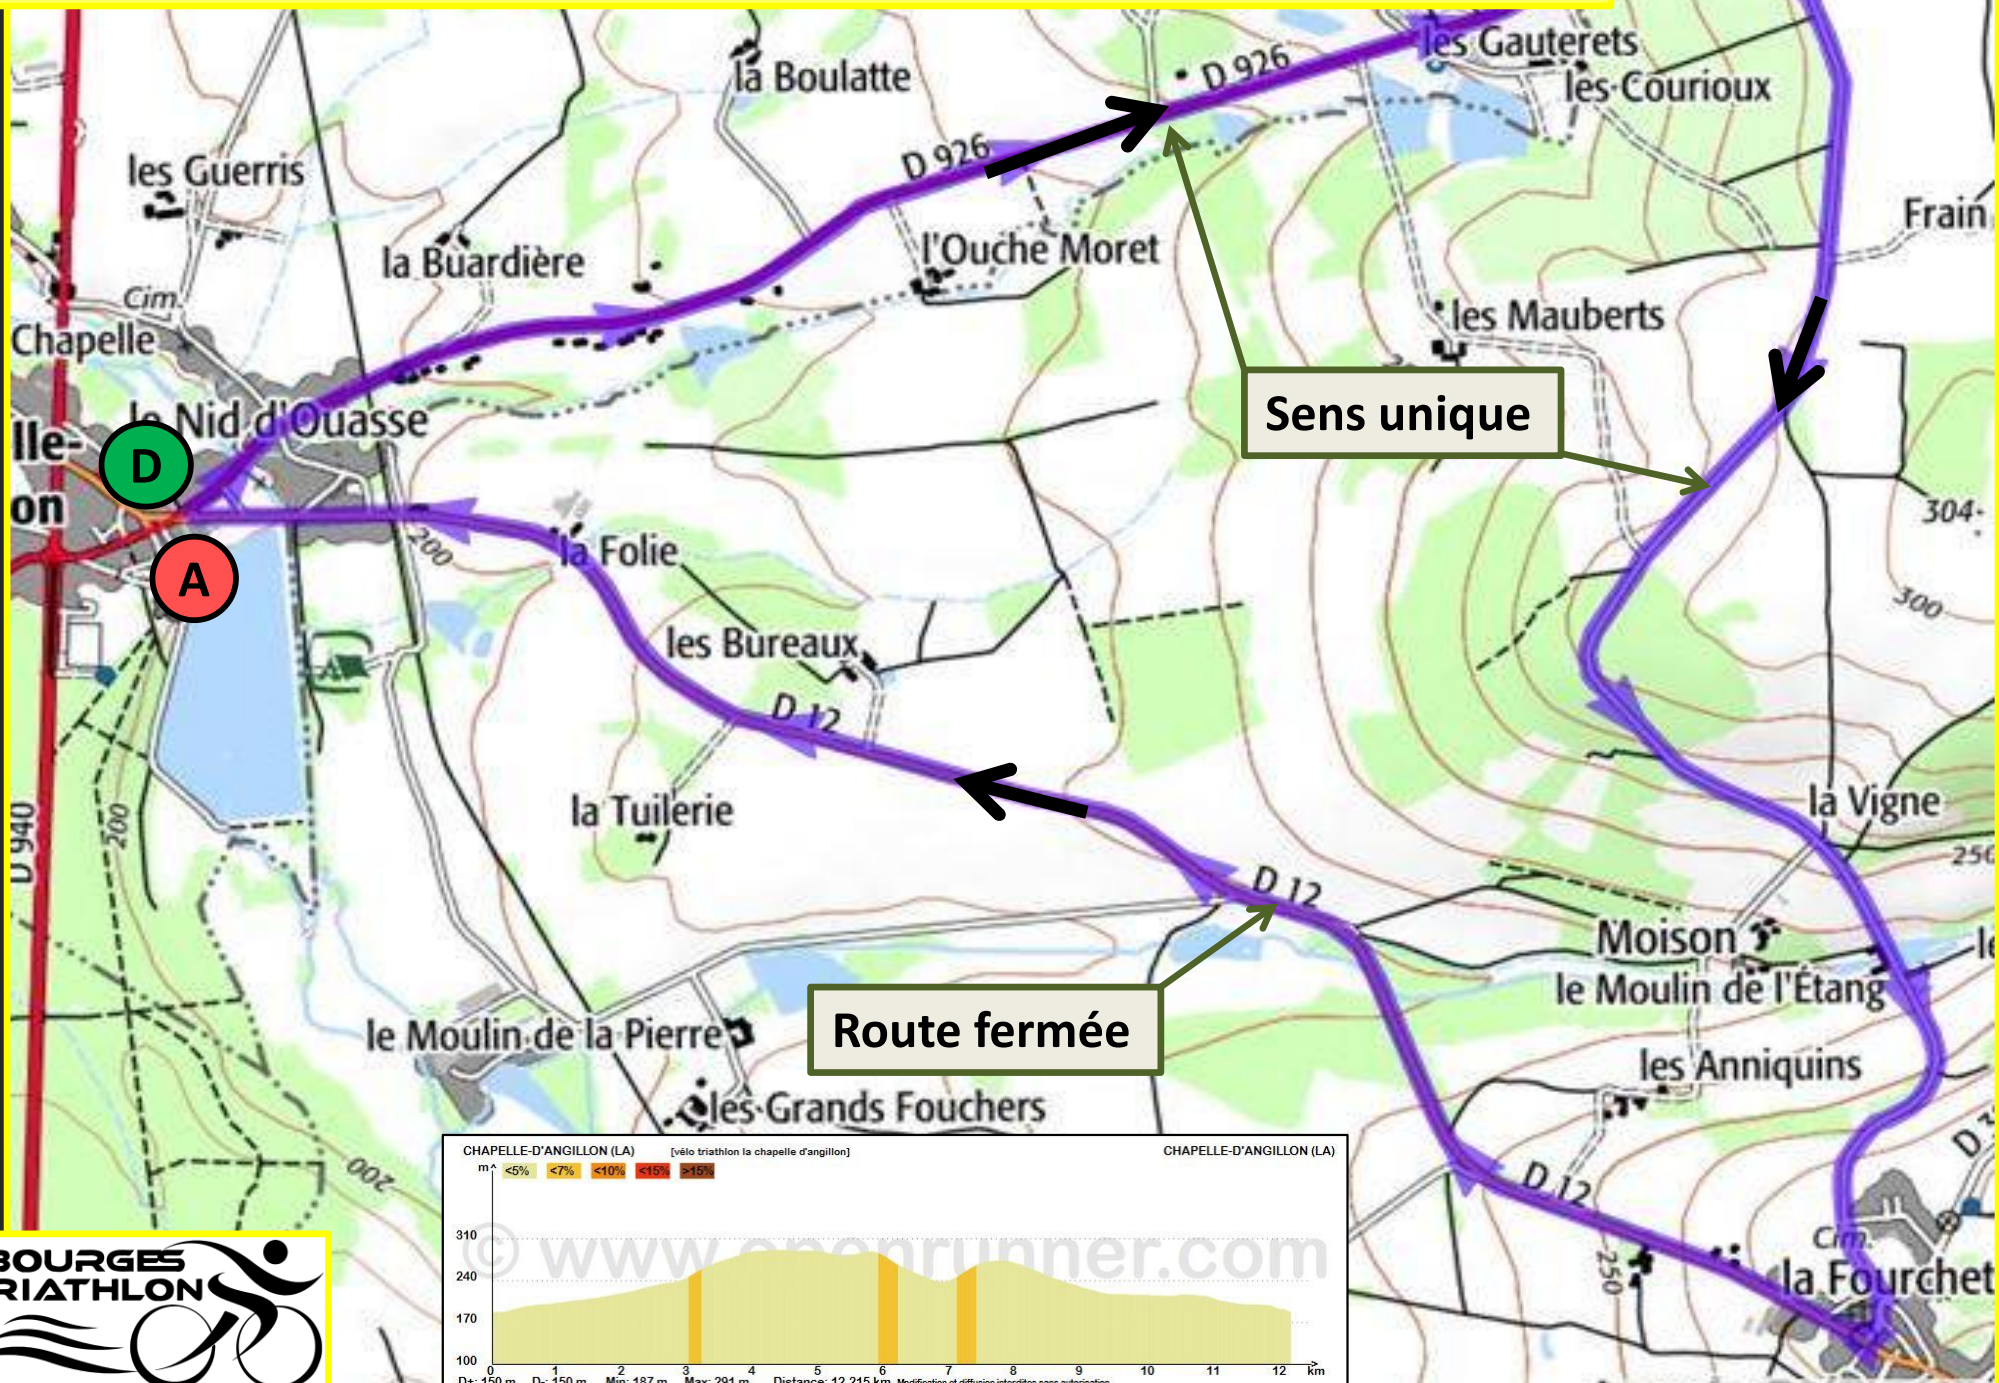

Triathlon du Grand Meaulnes – Plan d'accueil :

Triathlon du Grand Meaulnes – Parc à vélo :

Triathlon du Grand Meaulnes

Natation :

S : 750m 1 tour

M : 1500m 2 tours

Triathlon du Grand Meaulnes - Vélo

S : 24 kms – 2 boucles / M : 48 kms – 4 boucles

Triathlon du Grand Meaulnes – Course à pied :

S : 4.9 kms – 2 tours

M : 9.8 kms – 4 tours