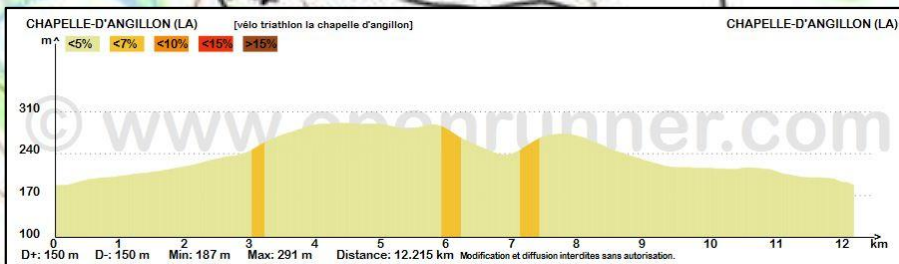

Triathlon du Grand Meaulnes – Plan d'accueil :

Triathlon du Grand Meaulnes – Parc à vélo :

Triathlon du Grand Meaulnes

Natation :

S : 750m 1 tour

M : 1500m 2 tours

Triathlon du Grand Meaulnes - Vélo

S : 24 kms – 2 boucles / M : 48 kms – 4 boucles

Triathlon du Grand Meaulnes – Course à pied :

S : 4.9 kms – 2 tours

M : 9.8 kms – 4 tours