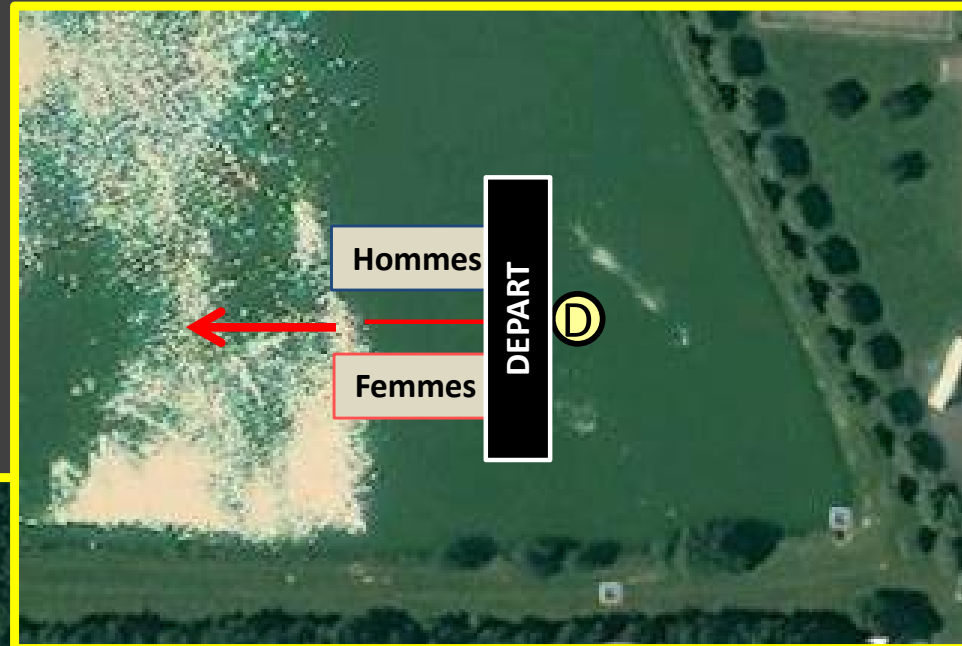

Triathlon du Grand Meaulnes – Plan d'accueil :

Triathlon du Grand Meaulnes – Parc à vélo :

Triathlon du Grand Meaulnes

Natation :

S : 750m 1 tour

M : 1500m 2 tours

Triathlon du Grand Meaulnes - Vélo

S : 24 kms – 2 boucles / M : 48 kms – 4 boucles

Triathlon du Grand Meaulnes – Course à pied :

S : 4.9 kms – 2 tours

M : 9.8 kms – 4 tours