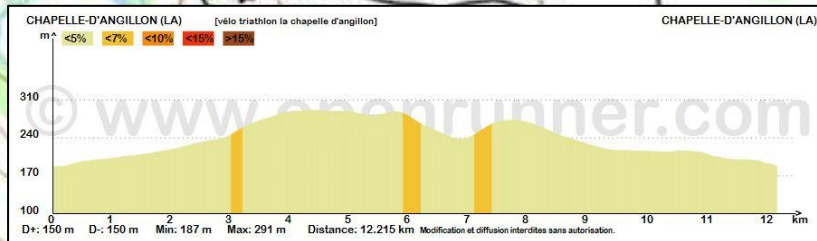

Triathlon du Grand Meaulnes – Parc à vélo :

Triathlon du Grand Meaulnes

Natation :

XS : 1 petit triangle noir

S : 750m 1 tour (1 bleu)

M : 1500m 2 tours (1 bleu + 1 rouge)

Triathlon du Grand Meaulnes - Vélo
XS : 12 Kms 1 boucle / S : 24 kms – 2 boucles /
M : 48 kms – 4 boucles

Triathlon du Grand Meaulnes – Course à pied :

XS : 2,450 kms - 1 tour

S : 4.9 kms - 2 tours

M : 9.8 kms - 4 tours