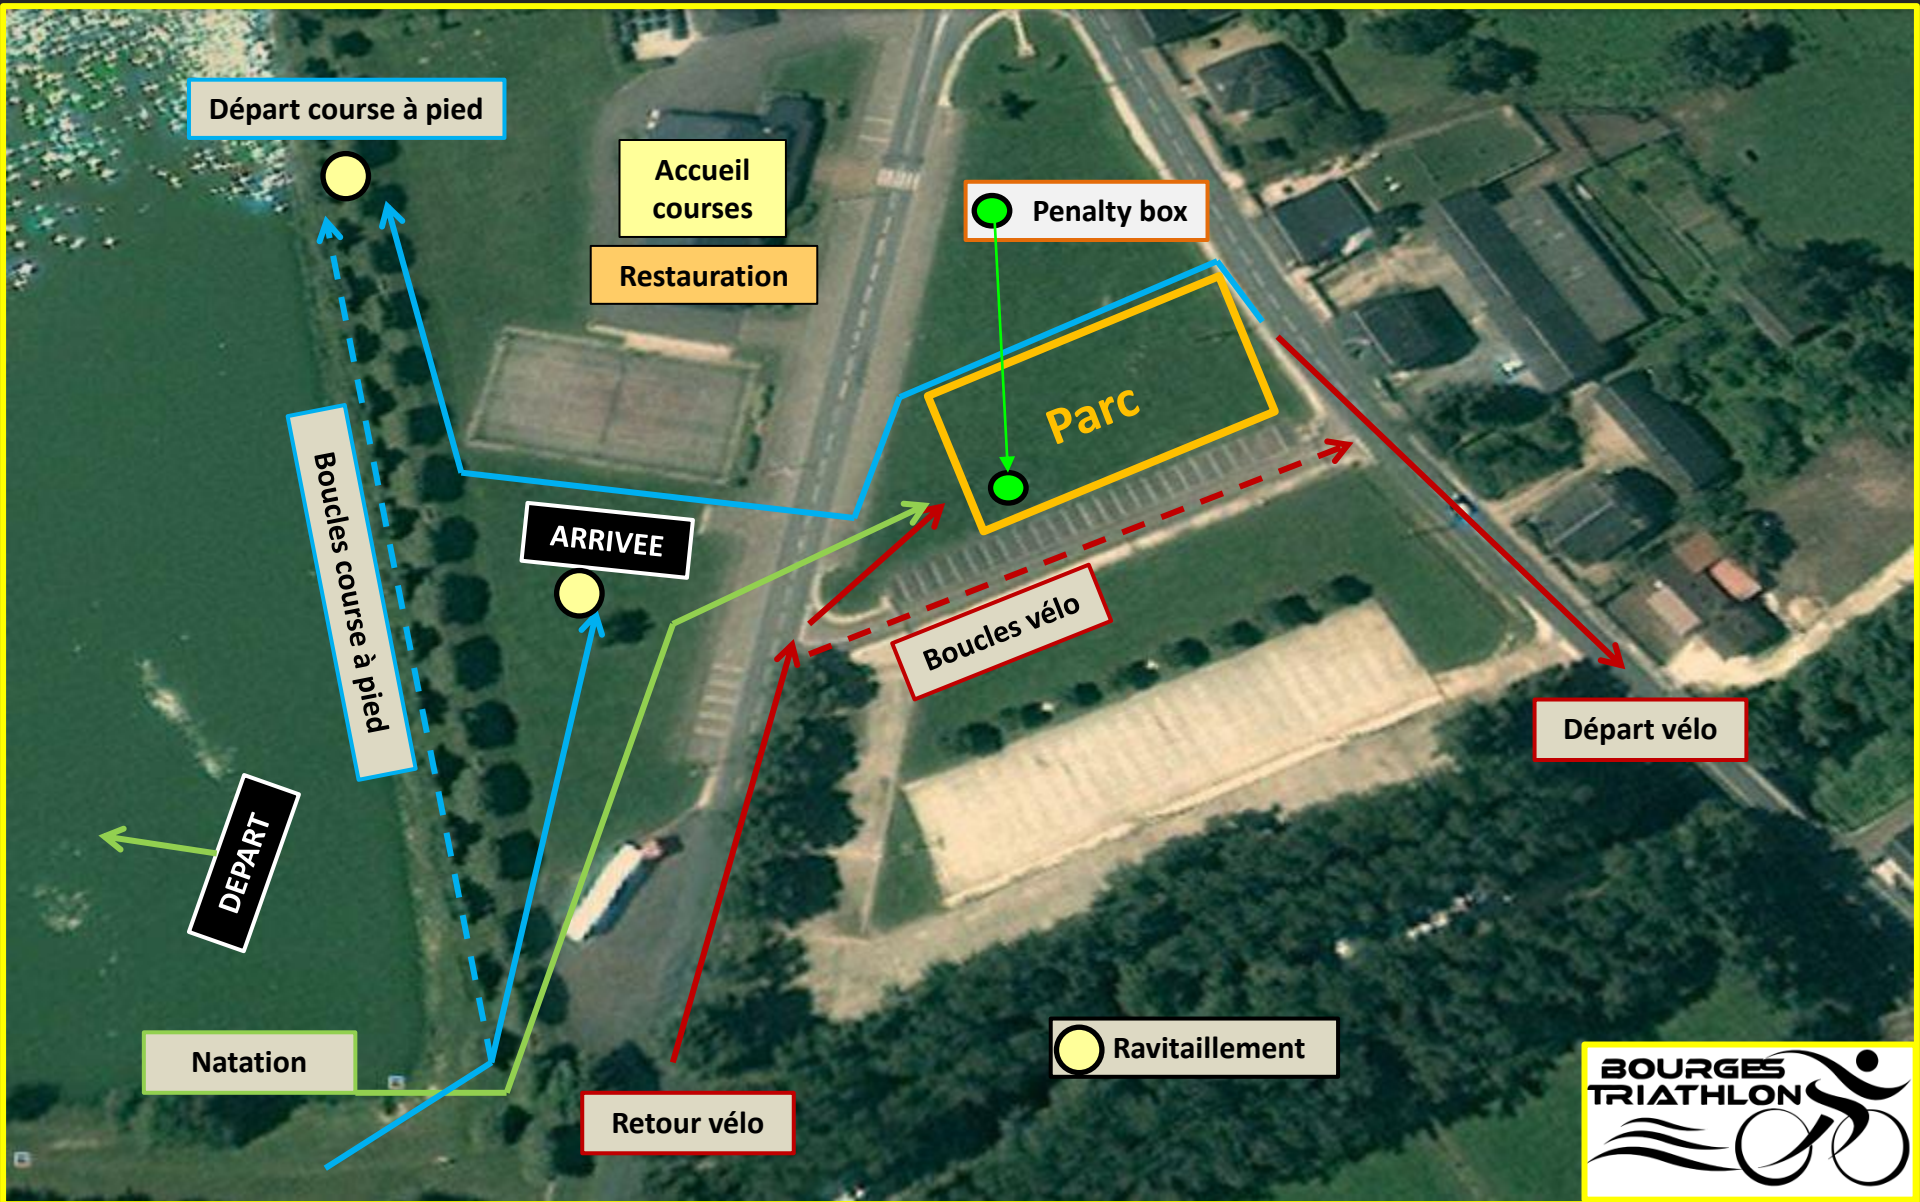

Triathlon du Grand Meaulnes – Plan d'accueil :

VIERZON – A71/A20/A85

BOURGES – A71

Stade :
Parking
Douches

GIEN – A77

La Chapelle-d'Angillon

Accueil
courses
bénévoles

Parc à vélo

Triathlon du Grand Meaulnes – Parc à vélo :

Triathlon du Grand Meaulnes

Natation :

XS : 1 petit triangle noir

S : 750m 1 tour (1 bleu)

M : 1500m 2 tours (1 bleu + 1 rouge)

Triathlon du Grand Meaulnes - Vélo
XS : 12 Kms 1 boucle / S : 24 kms – 2 boucles /
M : 48 kms – 4 boucles

Triathlon du Grand Meaulnes – Course à pied :

XS : 2,450 kms - 1 tour

S : 4.9 kms - 2 tours

M : 9.8 kms - 4 tours