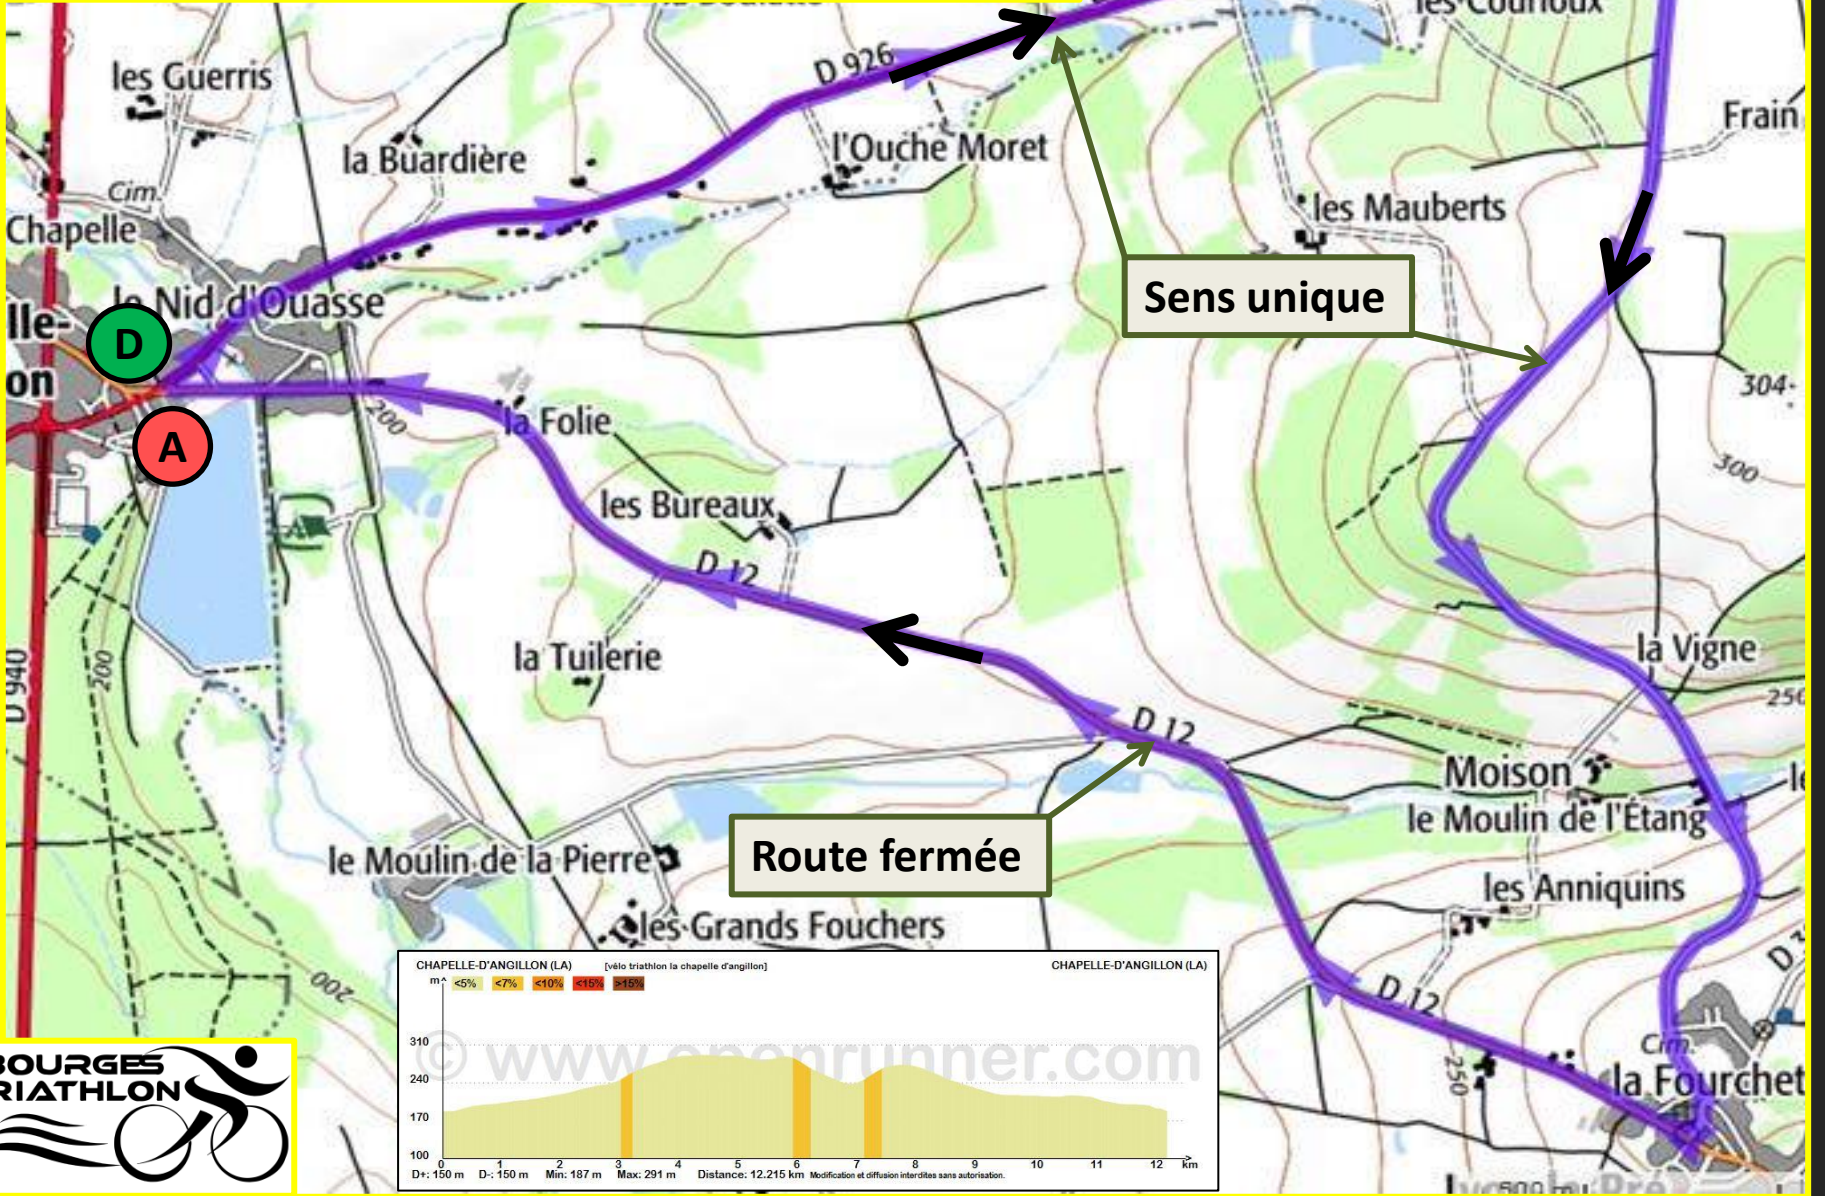

Triathlon du Grand Meaulnes – Plan d'accueil :

VIERZON – A71/A20/A85

BOURGES – A71

Stade :
Parking
Douches

GIEN – A77

La Chapelle-d'Angillon

Accueil
courses
bénévoles

Parc à vélo

Triathlon du Grand Meaulnes – Parc à vélo :

Triathlon du Grand Meaulnes

Natation :

XS : 1 petit triangle noir

S : 750m 1 tour (1 bleu)

M : 1500m 2 tours (1 bleu + 1 rouge)

Triathlon du Grand Meaulnes - Vélo
XS : 12 Kms 1 boucle / S : 24 kms – 2 boucles /
M : 48 kms – 4 boucles

Triathlon du Grand Meaulnes – Course à pied :

XS : 2,450 kms - 1 tour

S : 4.9 kms - 2 tours

M : 9.8 kms - 4 tours