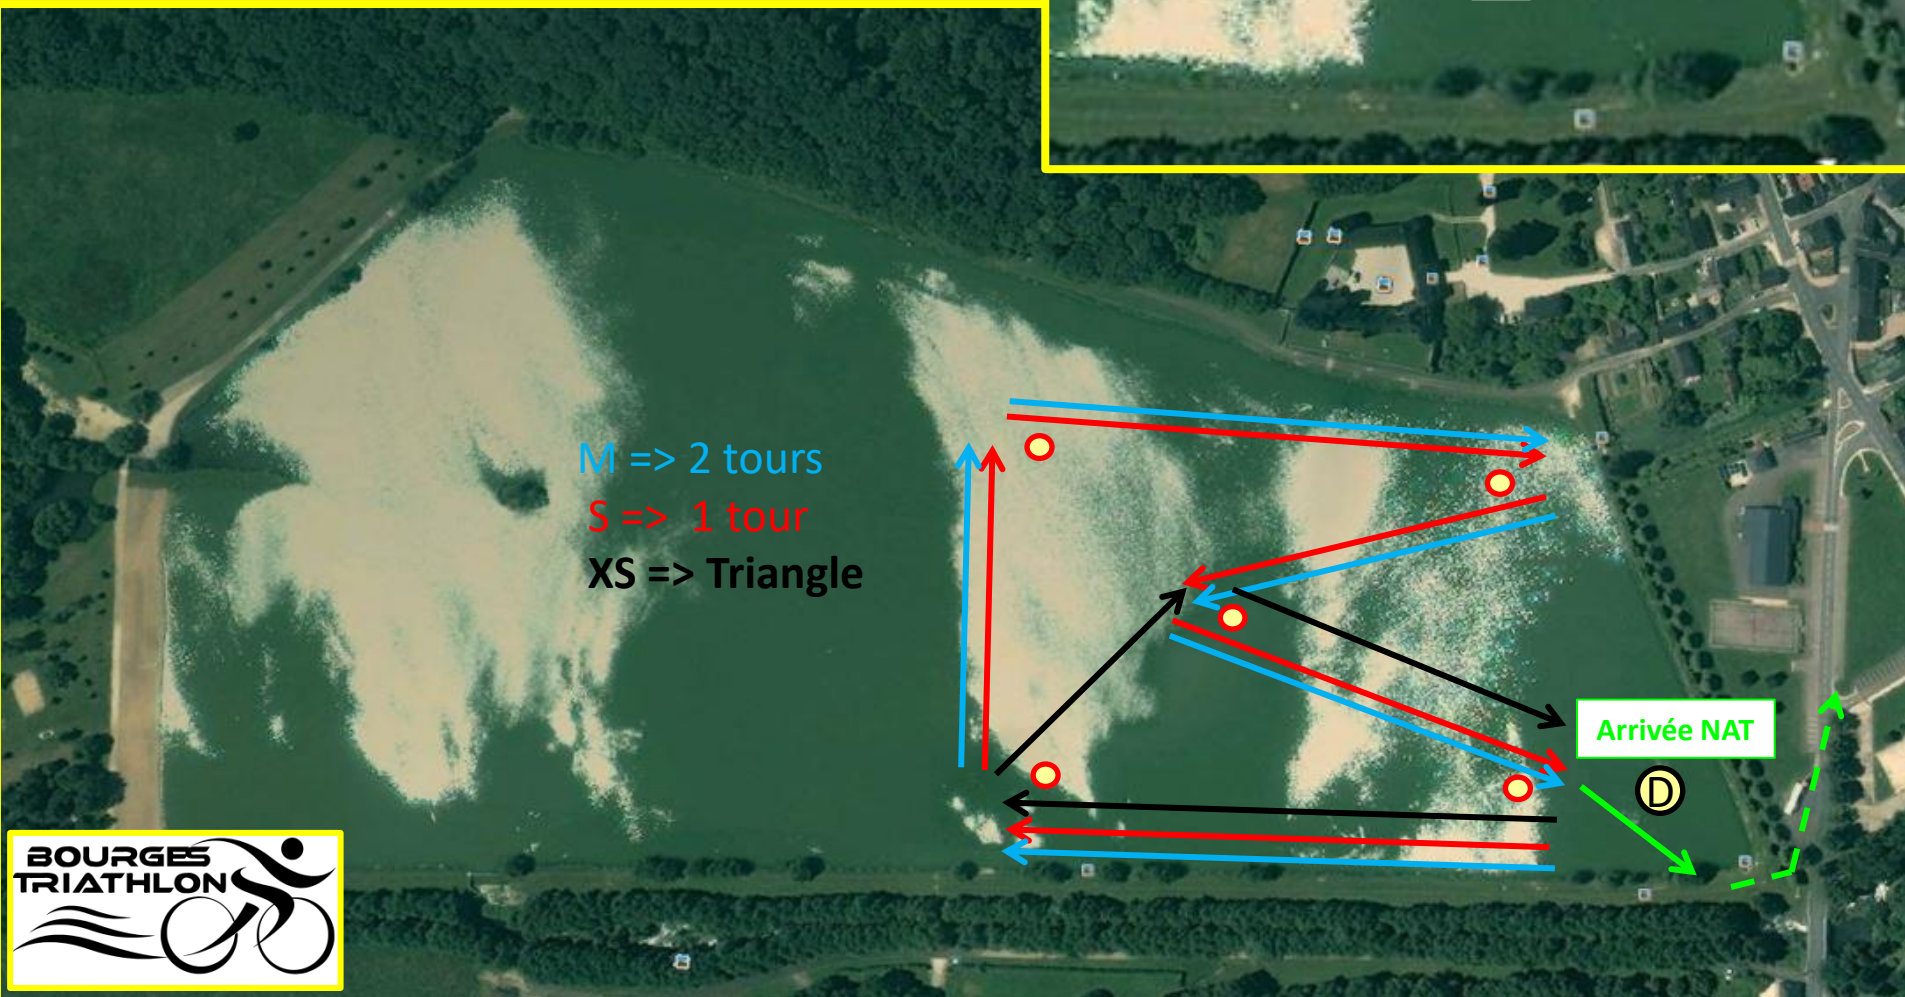

Triathlon du Grand Meaulnes – Plan d'accueil :

VIERZON – A71/A20/A85

BOURGES – A71

Stade :
Parking
Douches

GIEN – A77

La Chapelle-d'Angillon

Accueil
courses
bénévoles

Parc à vélo

Triathlon du Grand Meaulnes – Parc à vélo :

Triathlon du Grand Meaulnes

Natation :

XS : 1 petit triangle noir

S : 750m 1 tour (1 bleu)

M : 1500m 2 tours (1 bleu + 1 rouge)

Triathlon du Grand Meaulnes - Vélo
XS : 12 Kms 1 boucle / S : 24 kms – 2 boucles /
M : 48 kms – 4 boucles

Triathlon du Grand Meaulnes – Course à pied :

XS : 2,450 kms - 1 tour

S : 4.9 kms - 2 tours

M : 9.8 kms - 4 tours