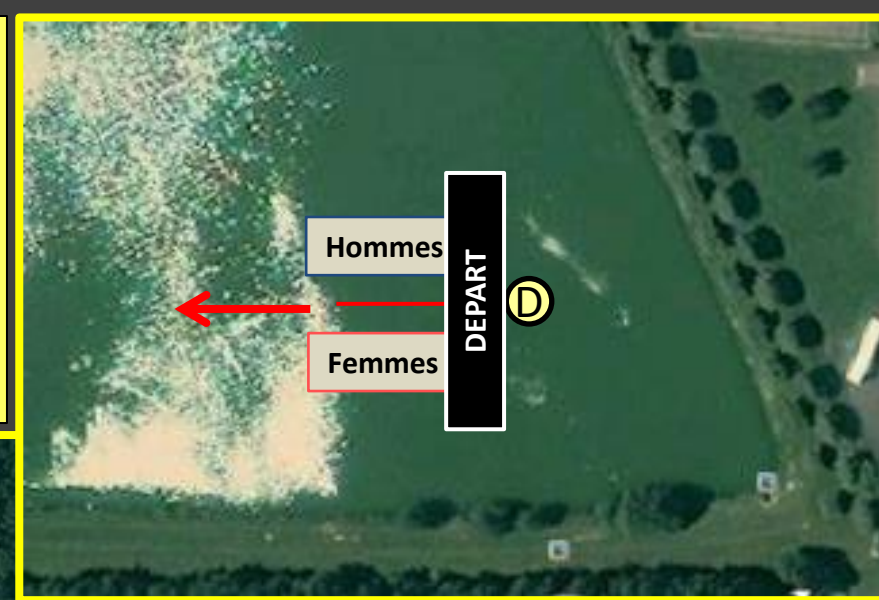

Triathlon du Grand Meaulnes – Plan d'accueil :

VIERZON – A71/A20/A85

BOURGES – A71

Stade :
Parking
Douches

GIEN – A77

La Chapelle-d'Angillon

Accueil
courses
bénévoles

Parc à vélo

Triathlon du Grand Meaulnes – Parc à vélo :

Triathlon du Grand Meaulnes

Natation :

XS : 1 petit triangle noir

S : 750m 1 tour (1 bleu)

M : 1500m 2 tours (1 bleu + 1 rouge)

Triathlon du Grand Meaulnes - Vélo
XS : 12 Kms 1 boucle / S : 24 kms – 2 boucles /
M : 48 kms – 4 boucles

Triathlon du Grand Meaulnes – Course à pied :

XS : 2,450 kms - 1 tour

S : 4.9 kms - 2 tours

M : 9.8 kms - 4 tours