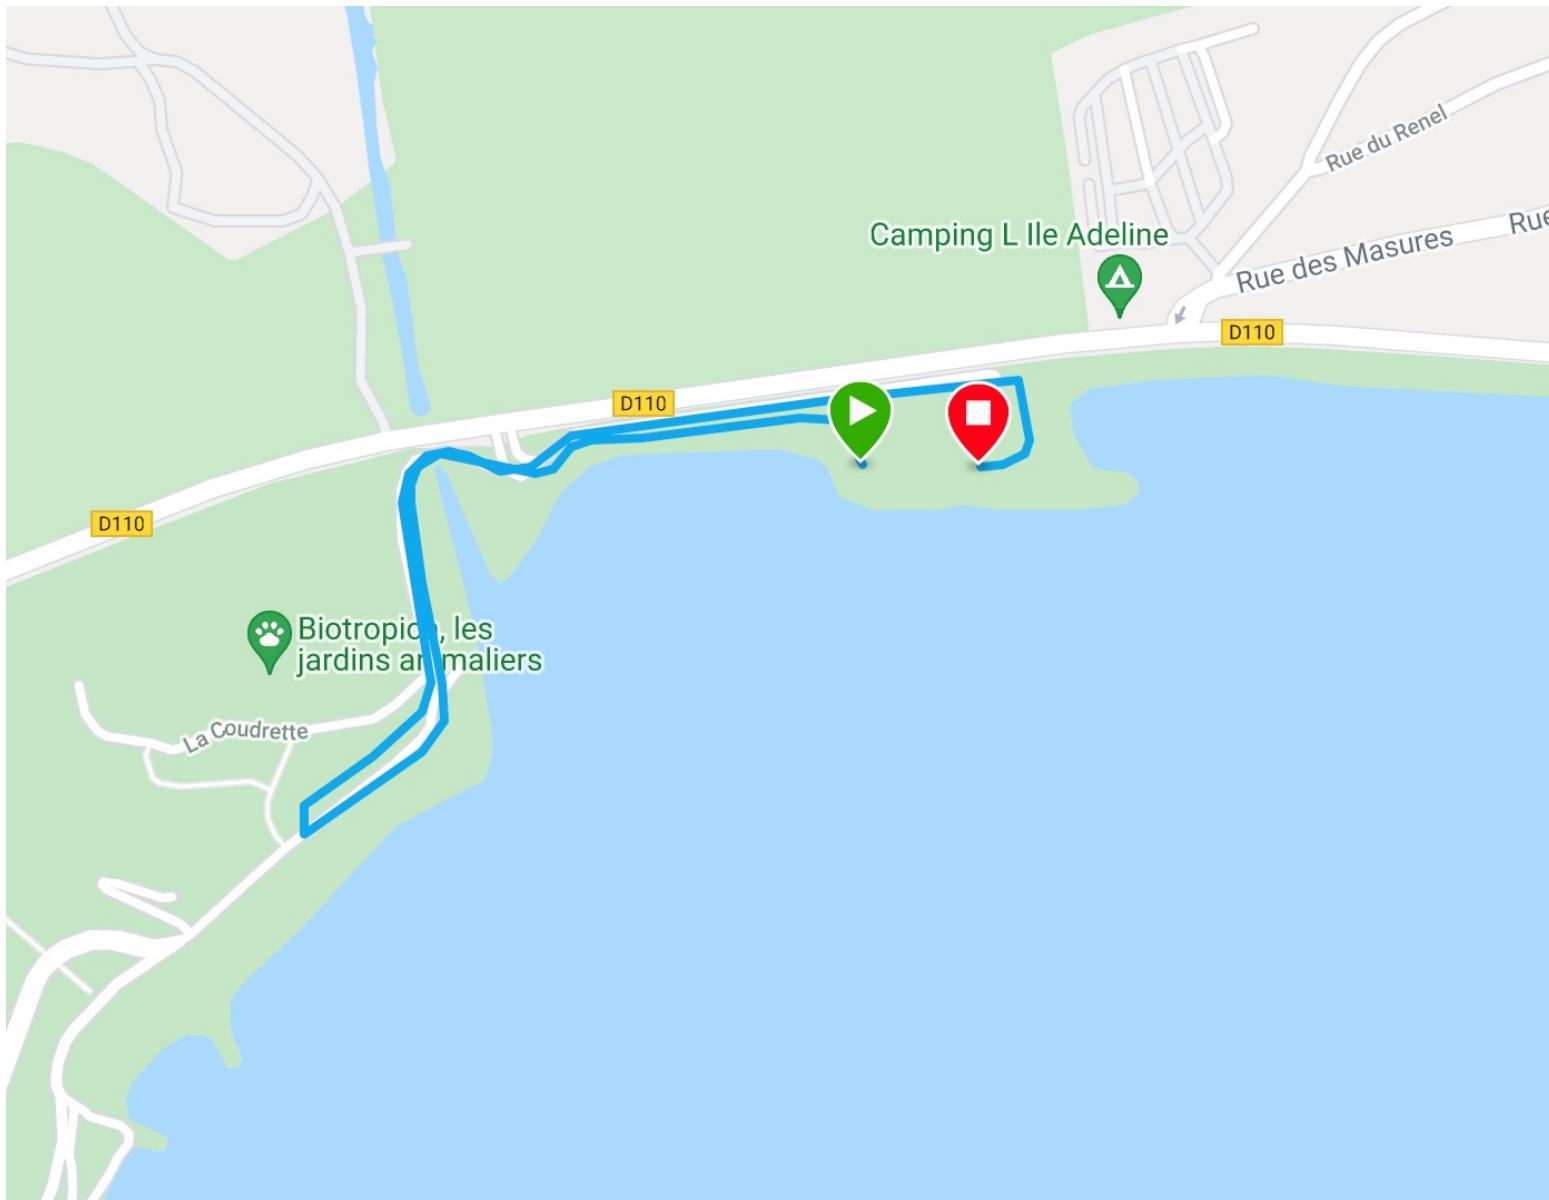

TRIATHLON

DES 2 AMANTS Dim. 19 Sept. 2021

Parcours Triathlon Benjamins / Minimes

Natation

Distance : 200m

1 bouée à aller chercher

Totalité du parcours à proximité
du bord

Assistance bateau à moteur +
Kayak

Team Val'Eure Triathlon

Vélo

Distance : 5km

1 aller-retour

6m de Dénivelé positif au total

5% Route au début et à la fin,
95% Chemin

VTT obligatoire, vélo de route
interdit

Team Val'Eure Triathlon

Course à pied

Distance : 1600m

1 boucle + Tour du parc à vélo

50% Chemin / 50% Route

Team Val'Eure Triathlon

Golf de Léry-Poses

D110

D110

D110

D110

D110

Léry-Poses en Normandie

La Coudrette

Biotropica, les
jardins animaliers
Fermé temporairement

Pêche lery pose

PARC A VÉLOS