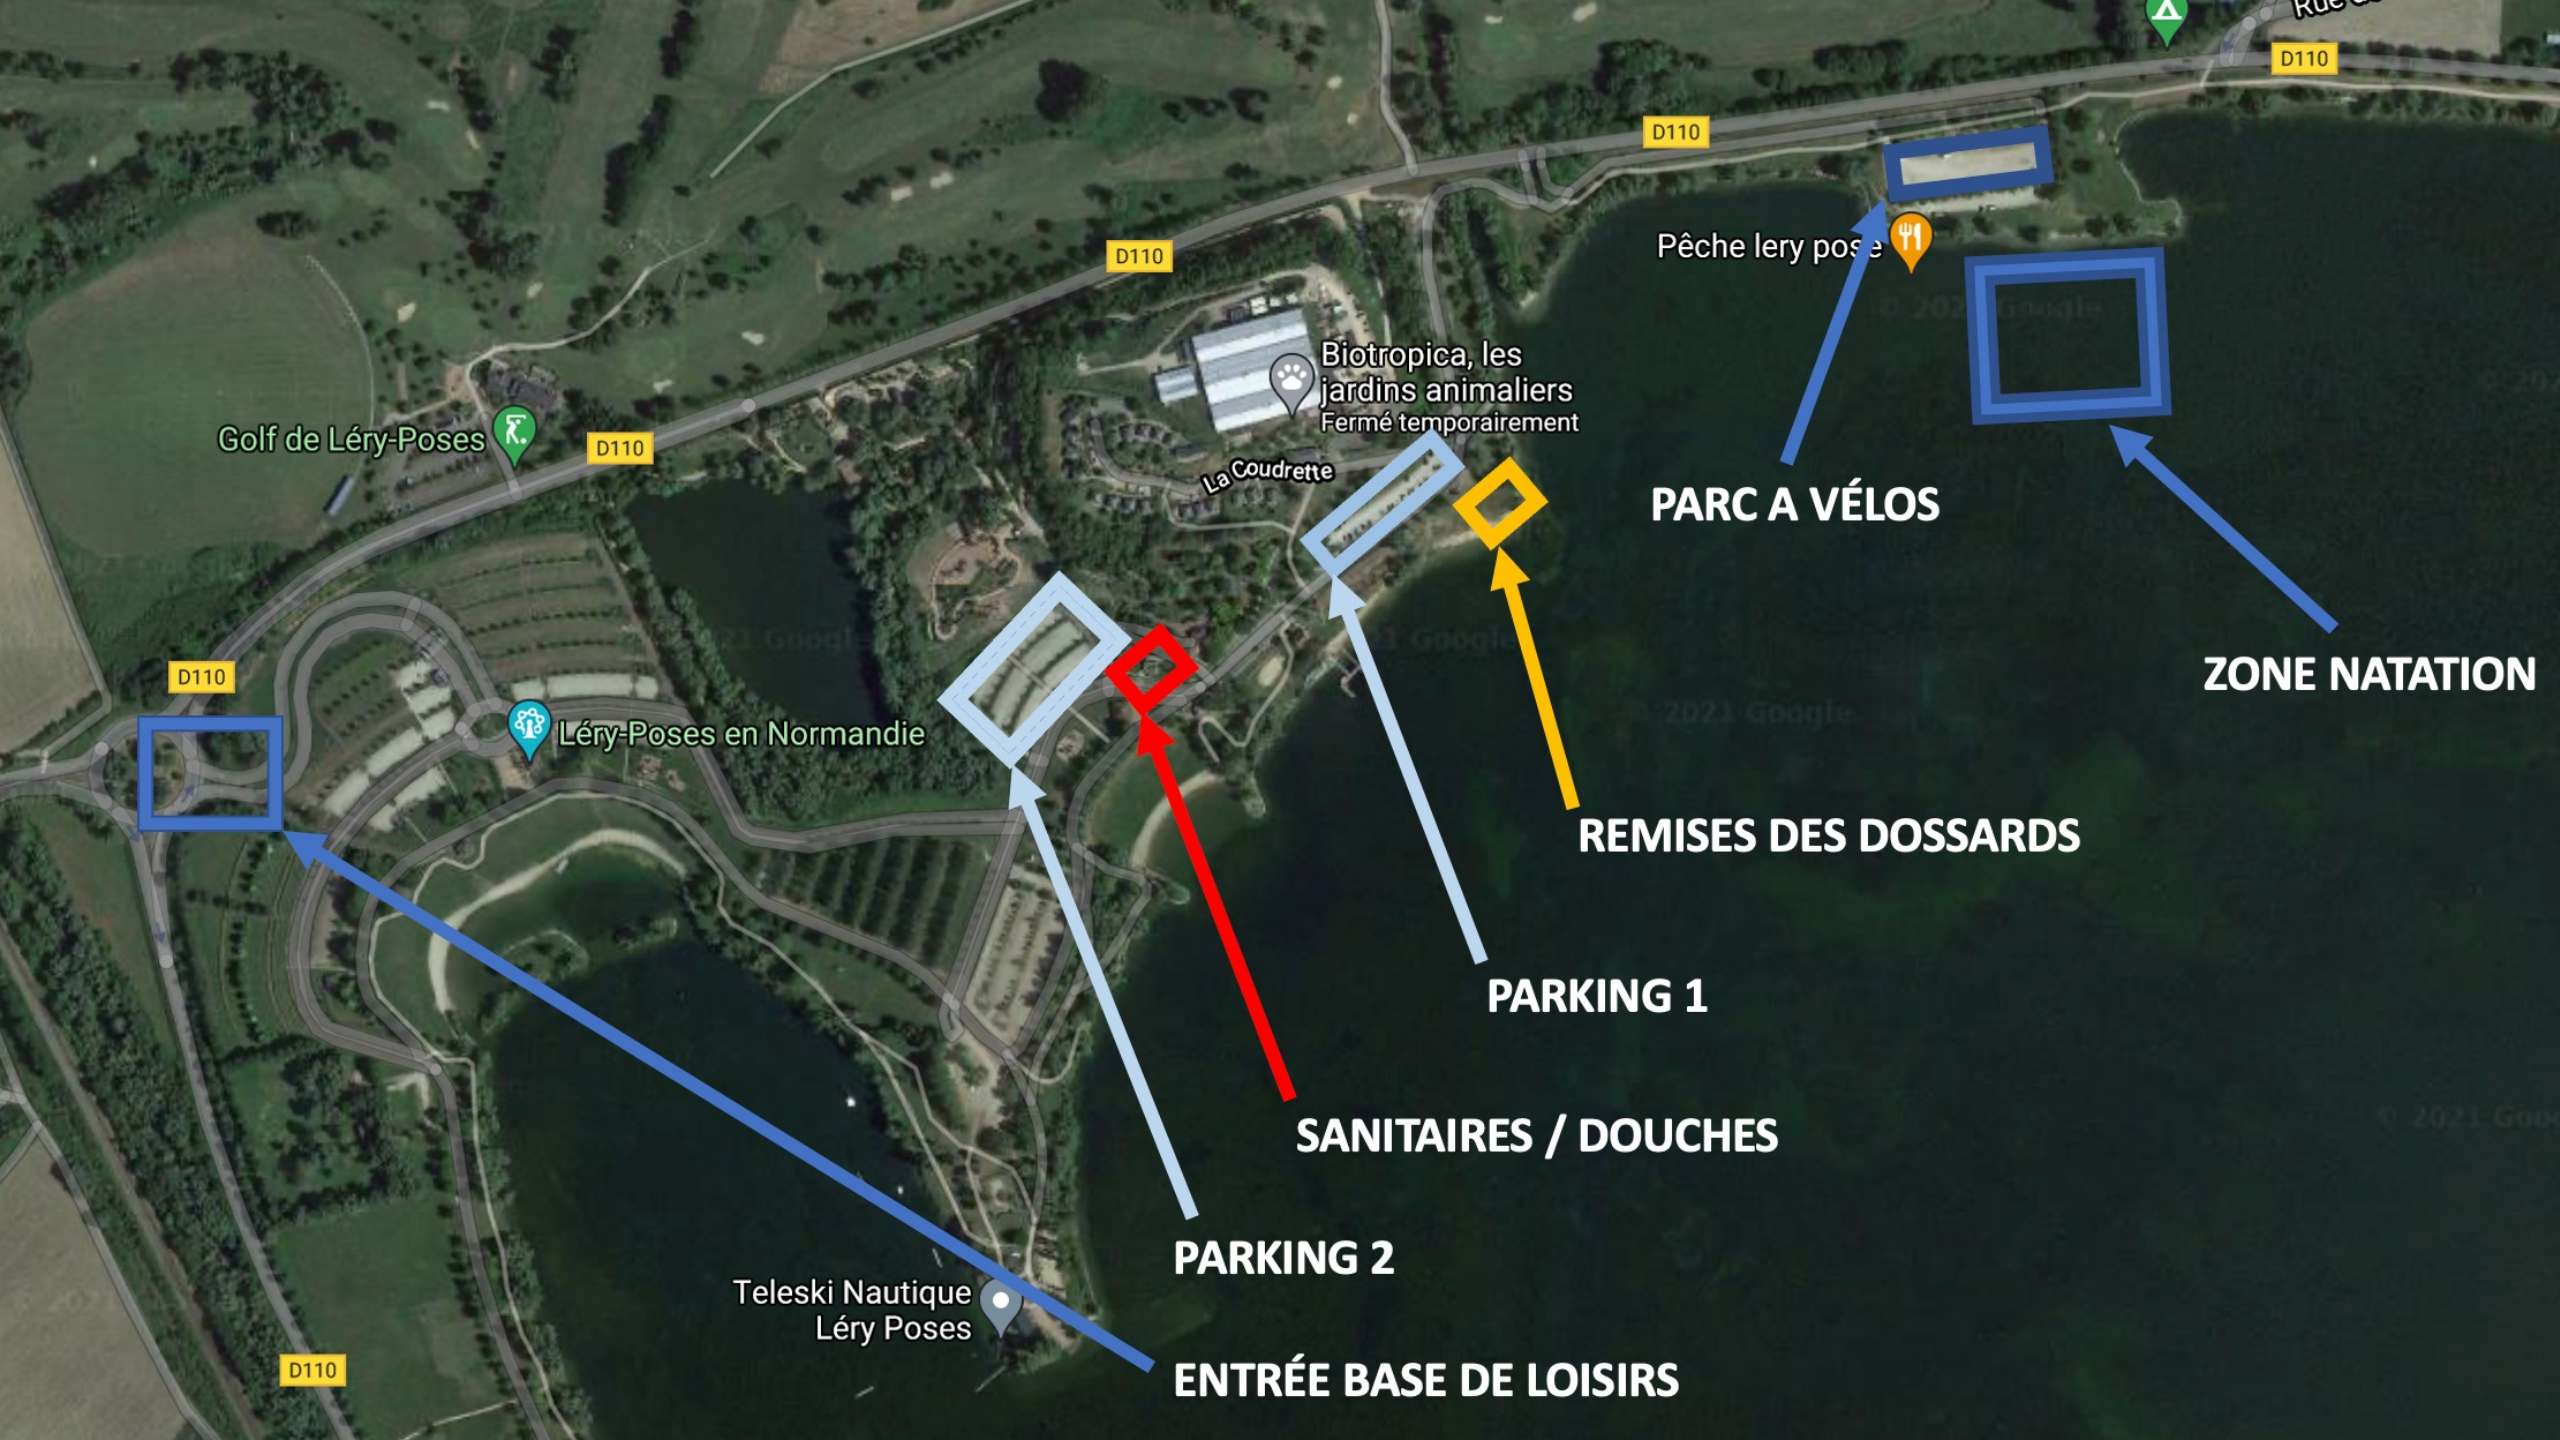

TRIATHLON

DES 2 AMANTS Dim. 19 Sept. 2021

Parcours Triathlon Benjamins / Minimes

Natation

Distance : 200m

1 bouée à aller chercher

Totalité du parcours à proximité
du bord

Assistance bateau à moteur +
Kayak

Team Val'Eure Triathlon

Vélo

Distance : 5km

1 aller-retour

6m de Dénivelé positif au total

5% Route au début et à la fin,
95% Chemin

VTT obligatoire, vélo de route
interdit

Team Val'Eure Triathlon

Course à pied

Distance : 1600m

1 boucle + Tour du parc à vélo

50% Chemin / 50% Route

Team Val'Eure Triathlon

Golf de Léry-Poses

D110

D110

D110

D110

D110

Léry-Poses en Normandie

La Coudrette

Biotropica, les
jardins animaliers
Fermé temporairement

Pêche lery pose

PARC A VÉLOS