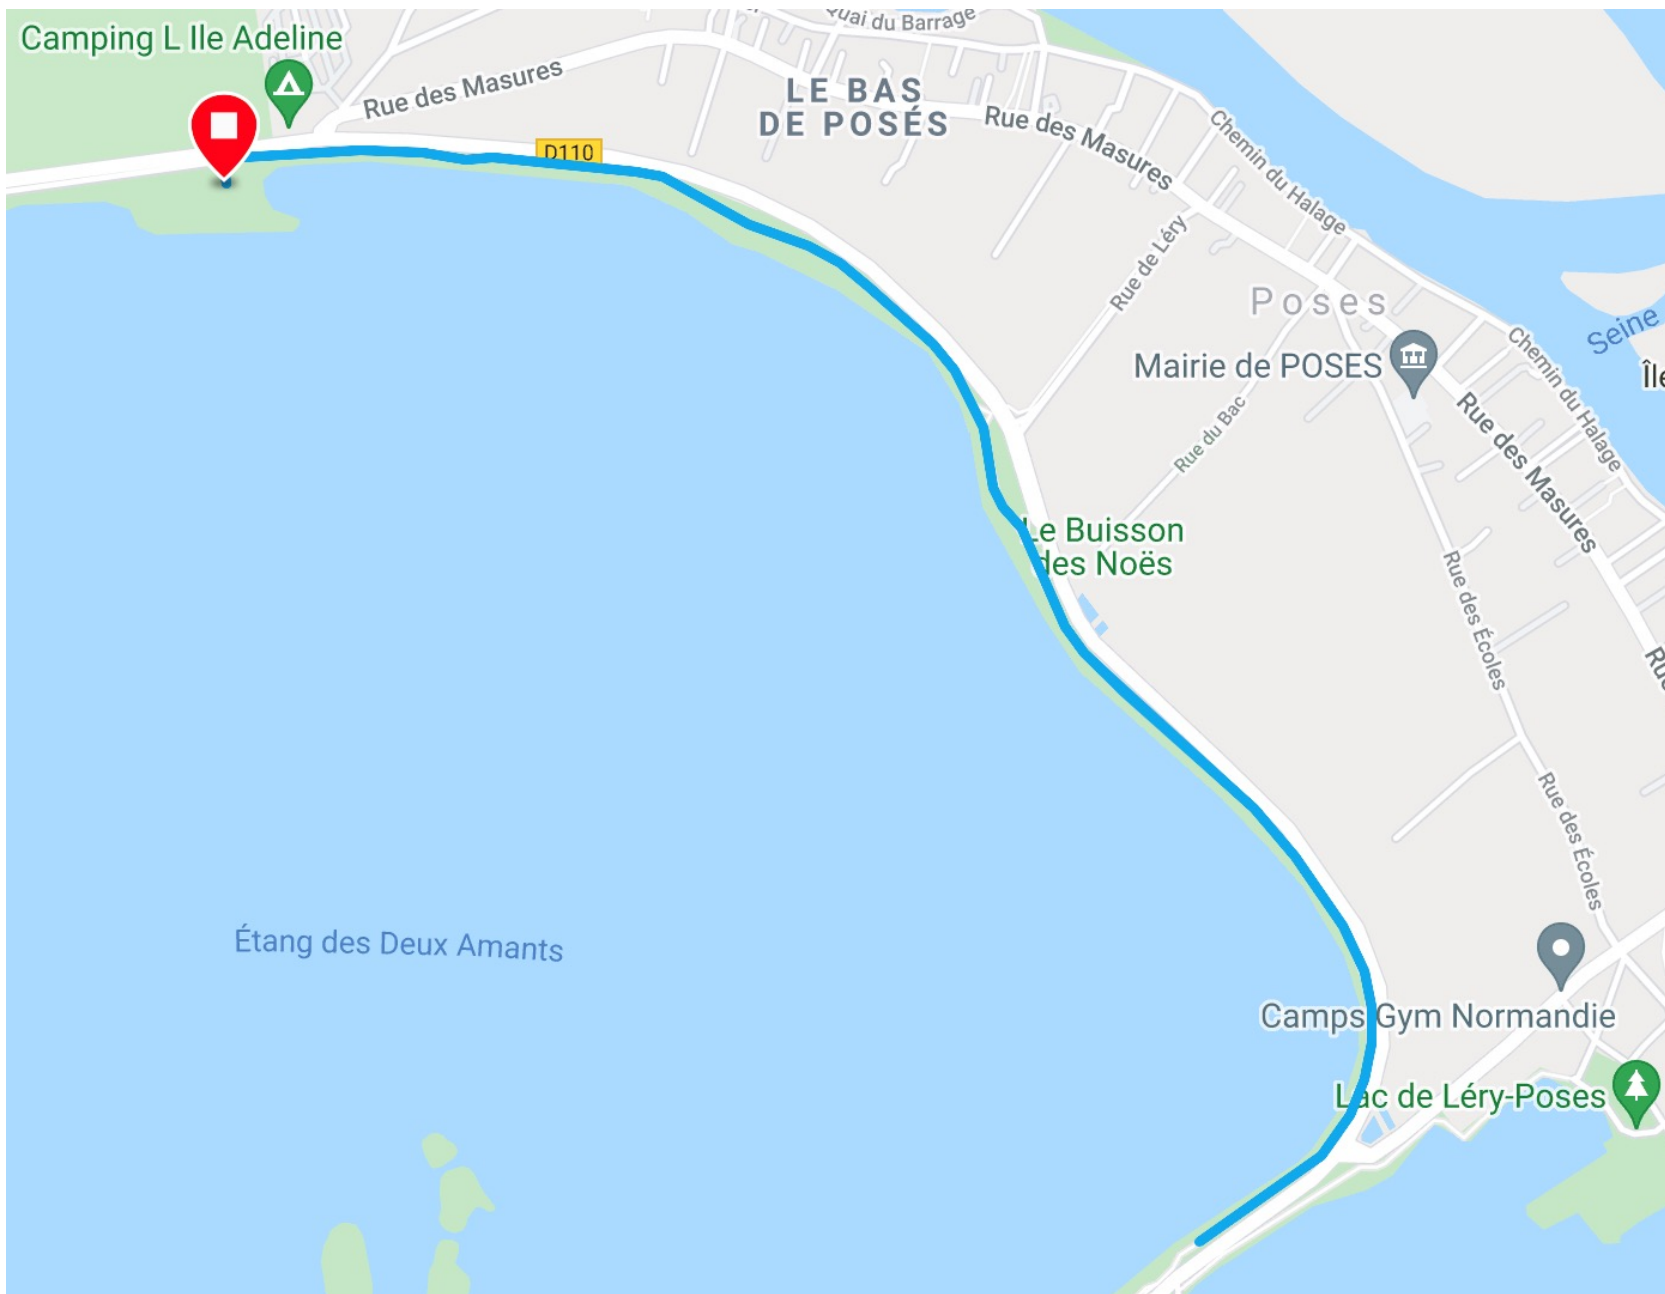

TRIATHLON

DES 2 AMANTS Dim. 19 Sept. 2021

Parcours Triathlon Benjamins / Minimes

Natation

Distance : 200m

1 bouée à aller chercher

Totalité du parcours à proximité
du bord

Assistance bateau à moteur +
Kayak

Team Val'Eure Triathlon

Vélo

Distance : 5km

1 aller-retour

6m de Dénivelé positif au total

5% Route au début et à la fin,
95% Chemin

VTT obligatoire, vélo de route
interdit

Team Val'Eure Triathlon

Course à pied

Distance : 1600m

1 boucle + Tour du parc à vélo

50% Chemin / 50% Route

Team Val'Eure Triathlon

Golf de Léry-Poses

D110

D110

D110

D110

D110

Léry-Poses en Normandie

La Coudrette

Biotropica, les
jardins animaliers
Fermé temporairement

Pêche lery pose

PARC A VÉLOS