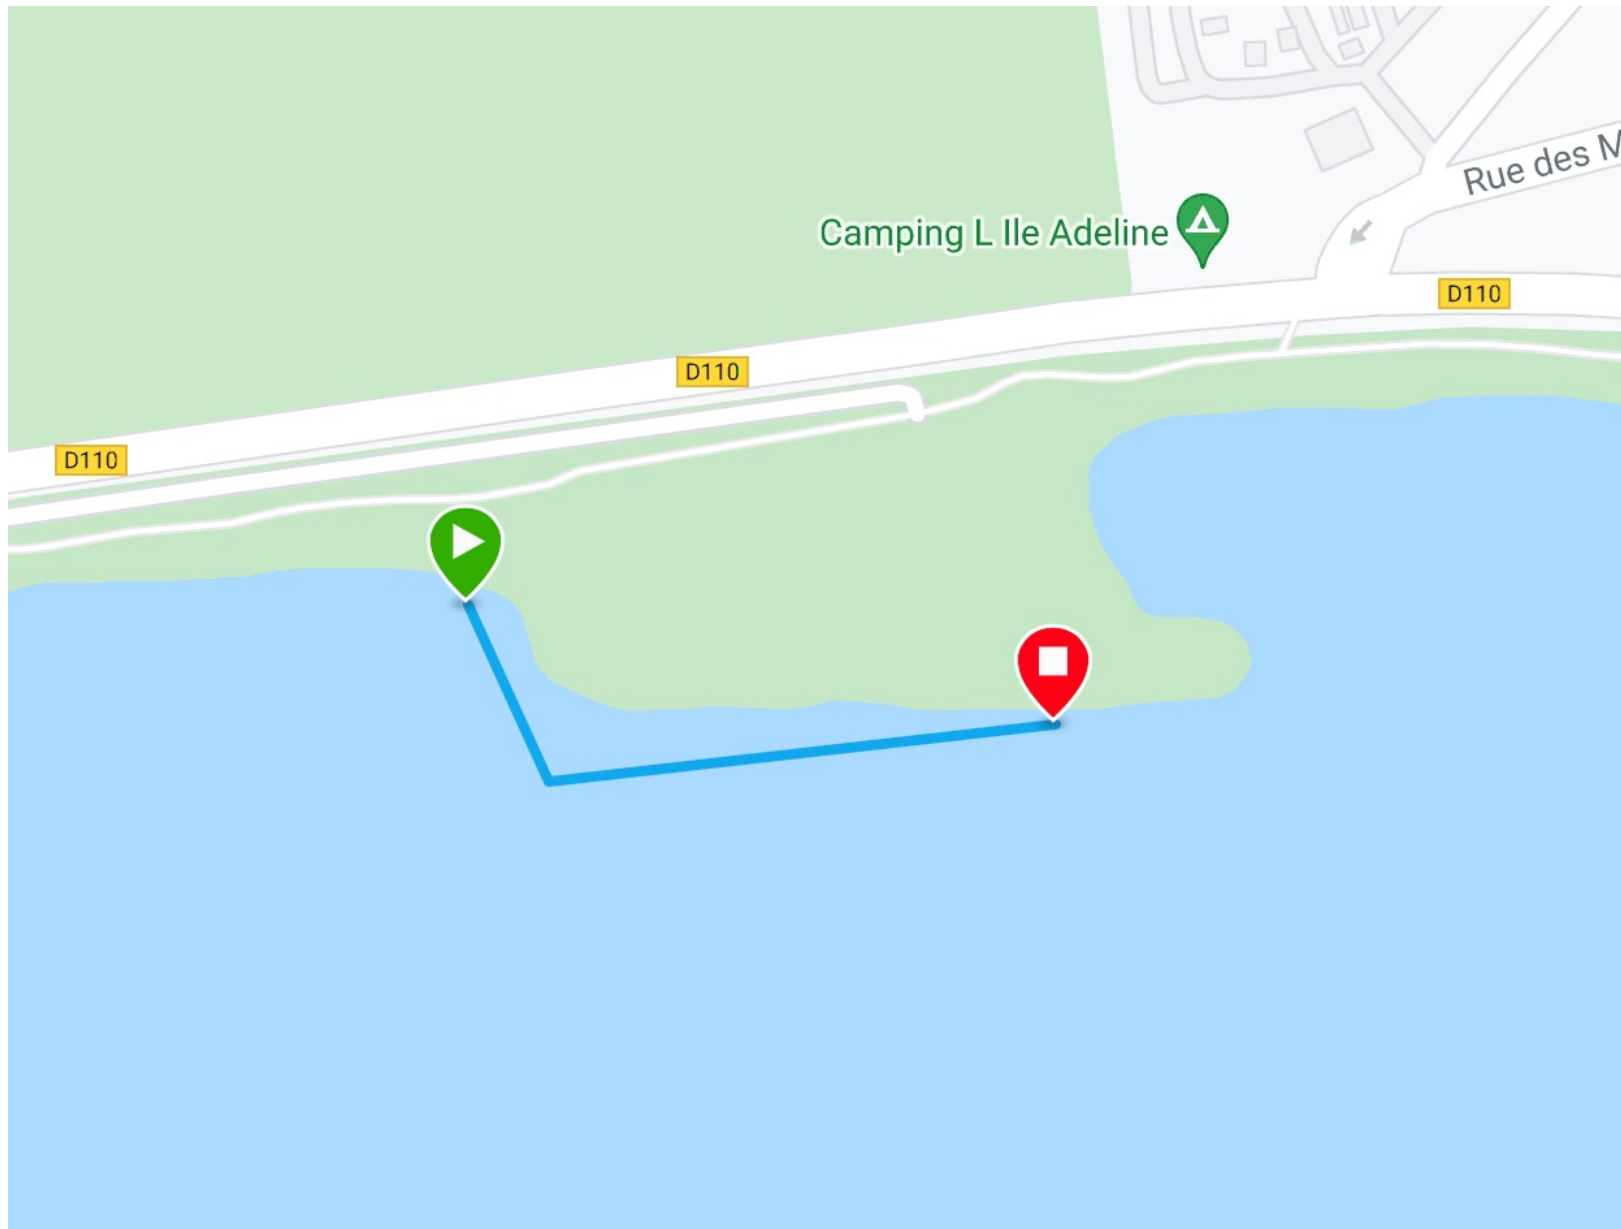

TRIATHLON

DES 2 AMANTS Dim. 19 Sept. 2021

Parcours Triathlon Benjamins / Minimes

Natation

Distance : 200m

1 bouée à aller chercher

Totalité du parcours à proximité
du bord

Assistance bateau à moteur +
Kayak

Team Val'Eure Triathlon

Vélo

Distance : 5km

1 aller-retour

6m de Dénivelé positif au total

5% Route au début et à la fin,
95% Chemin

VTT obligatoire, vélo de route
interdit

Team Val'Eure Triathlon

Course à pied

Distance : 1600m

1 boucle + Tour du parc à vélo

50% Chemin / 50% Route

Team Val'Eure Triathlon

Golf de Léry-Poses

D110

D110

D110

D110

D110

Léry-Poses en Normandie

La Coudrette

Biotropica, les
jardins animaliers
Fermé temporairement

Pêche lery pose

PARC A VÉLOS