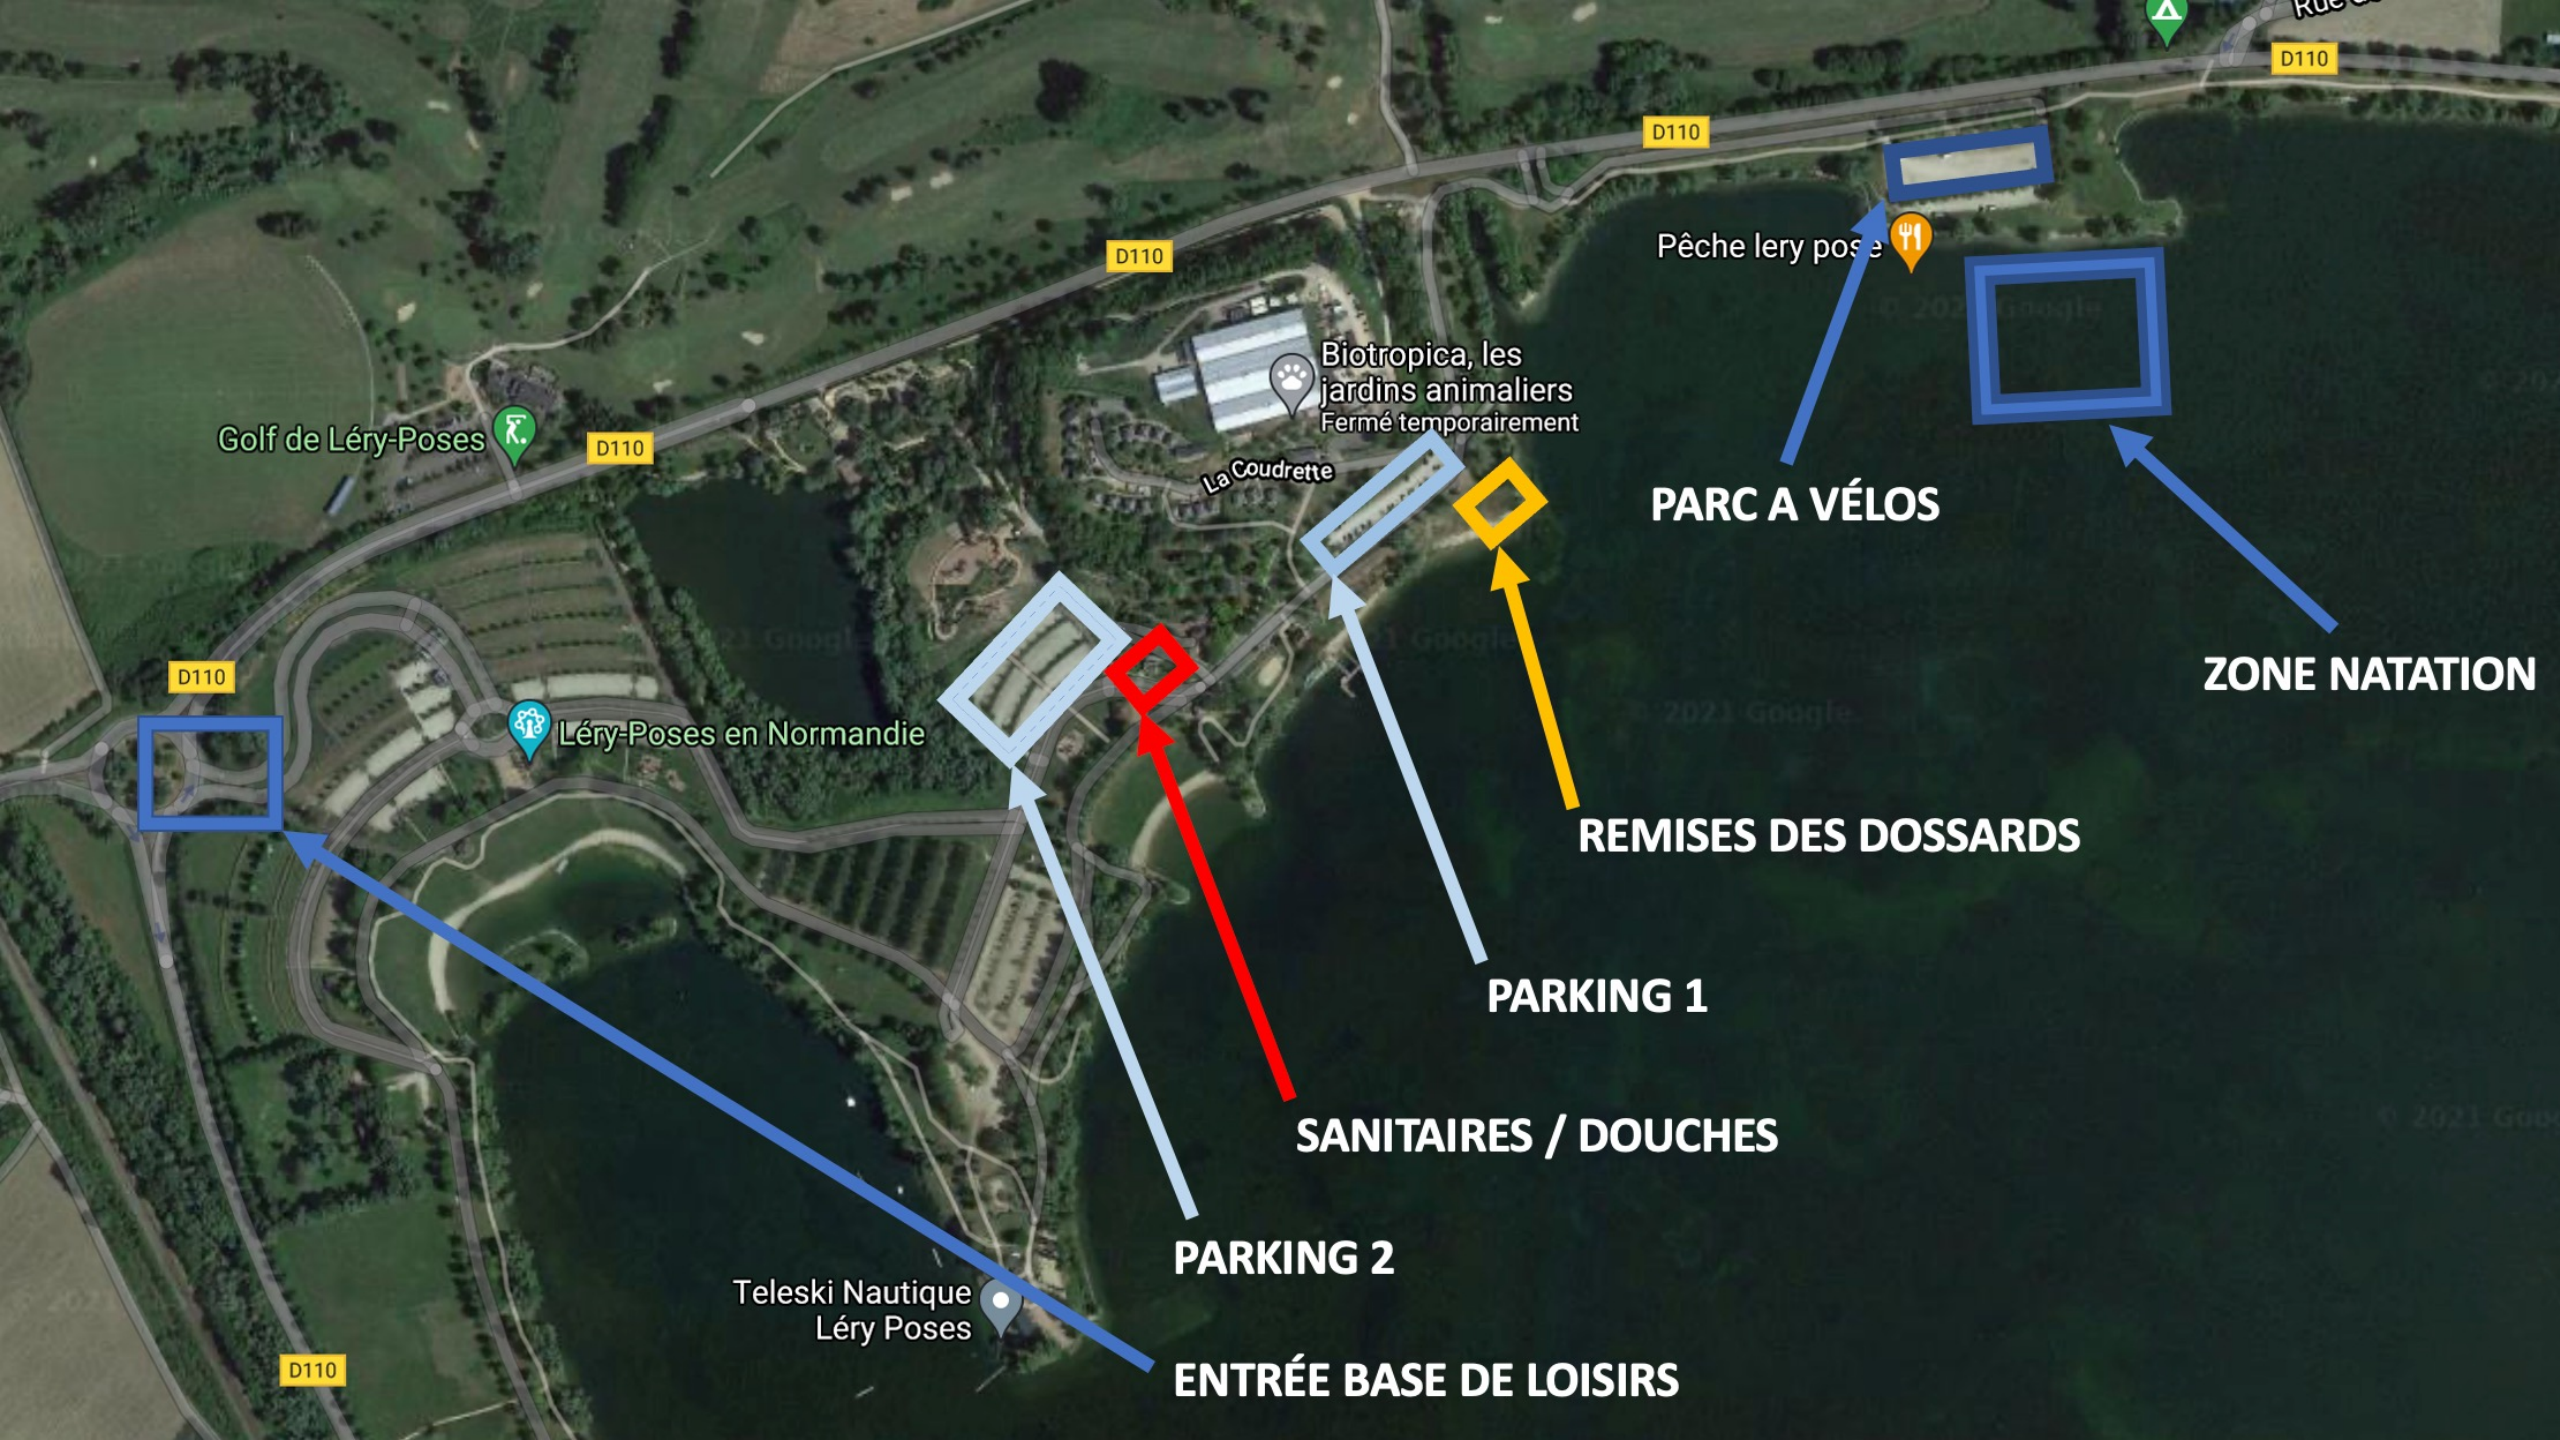

TRIATHLON

DES 2 AMANTS Dim. 19 Sept. 2021

seine
eure
agglo

Tous les Espaces Sportifs
Métropole

Parcours Triathlon S

Natation

Distance : 750km

1 boucle

Assistance bateau à moteur +
Kayak

2 Couloirs différents Homme et
Femme sur la première longueur

Team Val'Eure Triathlon

Vélo

Distance : 25km

2 boucles de 12,5km

18m de Dénivelé positif au total

Circulation en double sens sur
100% du parcours

Drafting interdit

Team Val'Eure Triathlon

Course à pied

Distance : 5km

1 aller-retour le long du lac

Sentier à 100%

Team Val'Eure Triathlon

Golf de Léry-Poses

Léry-Poses en Normandie

Biotropica, les jardins animaliers
Fermé temporairement

La Coudrette

Teleski Nautique
Léry Poses

Pêche lery pose

PARC A VÉLOS

ZONE NATATION

REMISES DES DOSSARDS