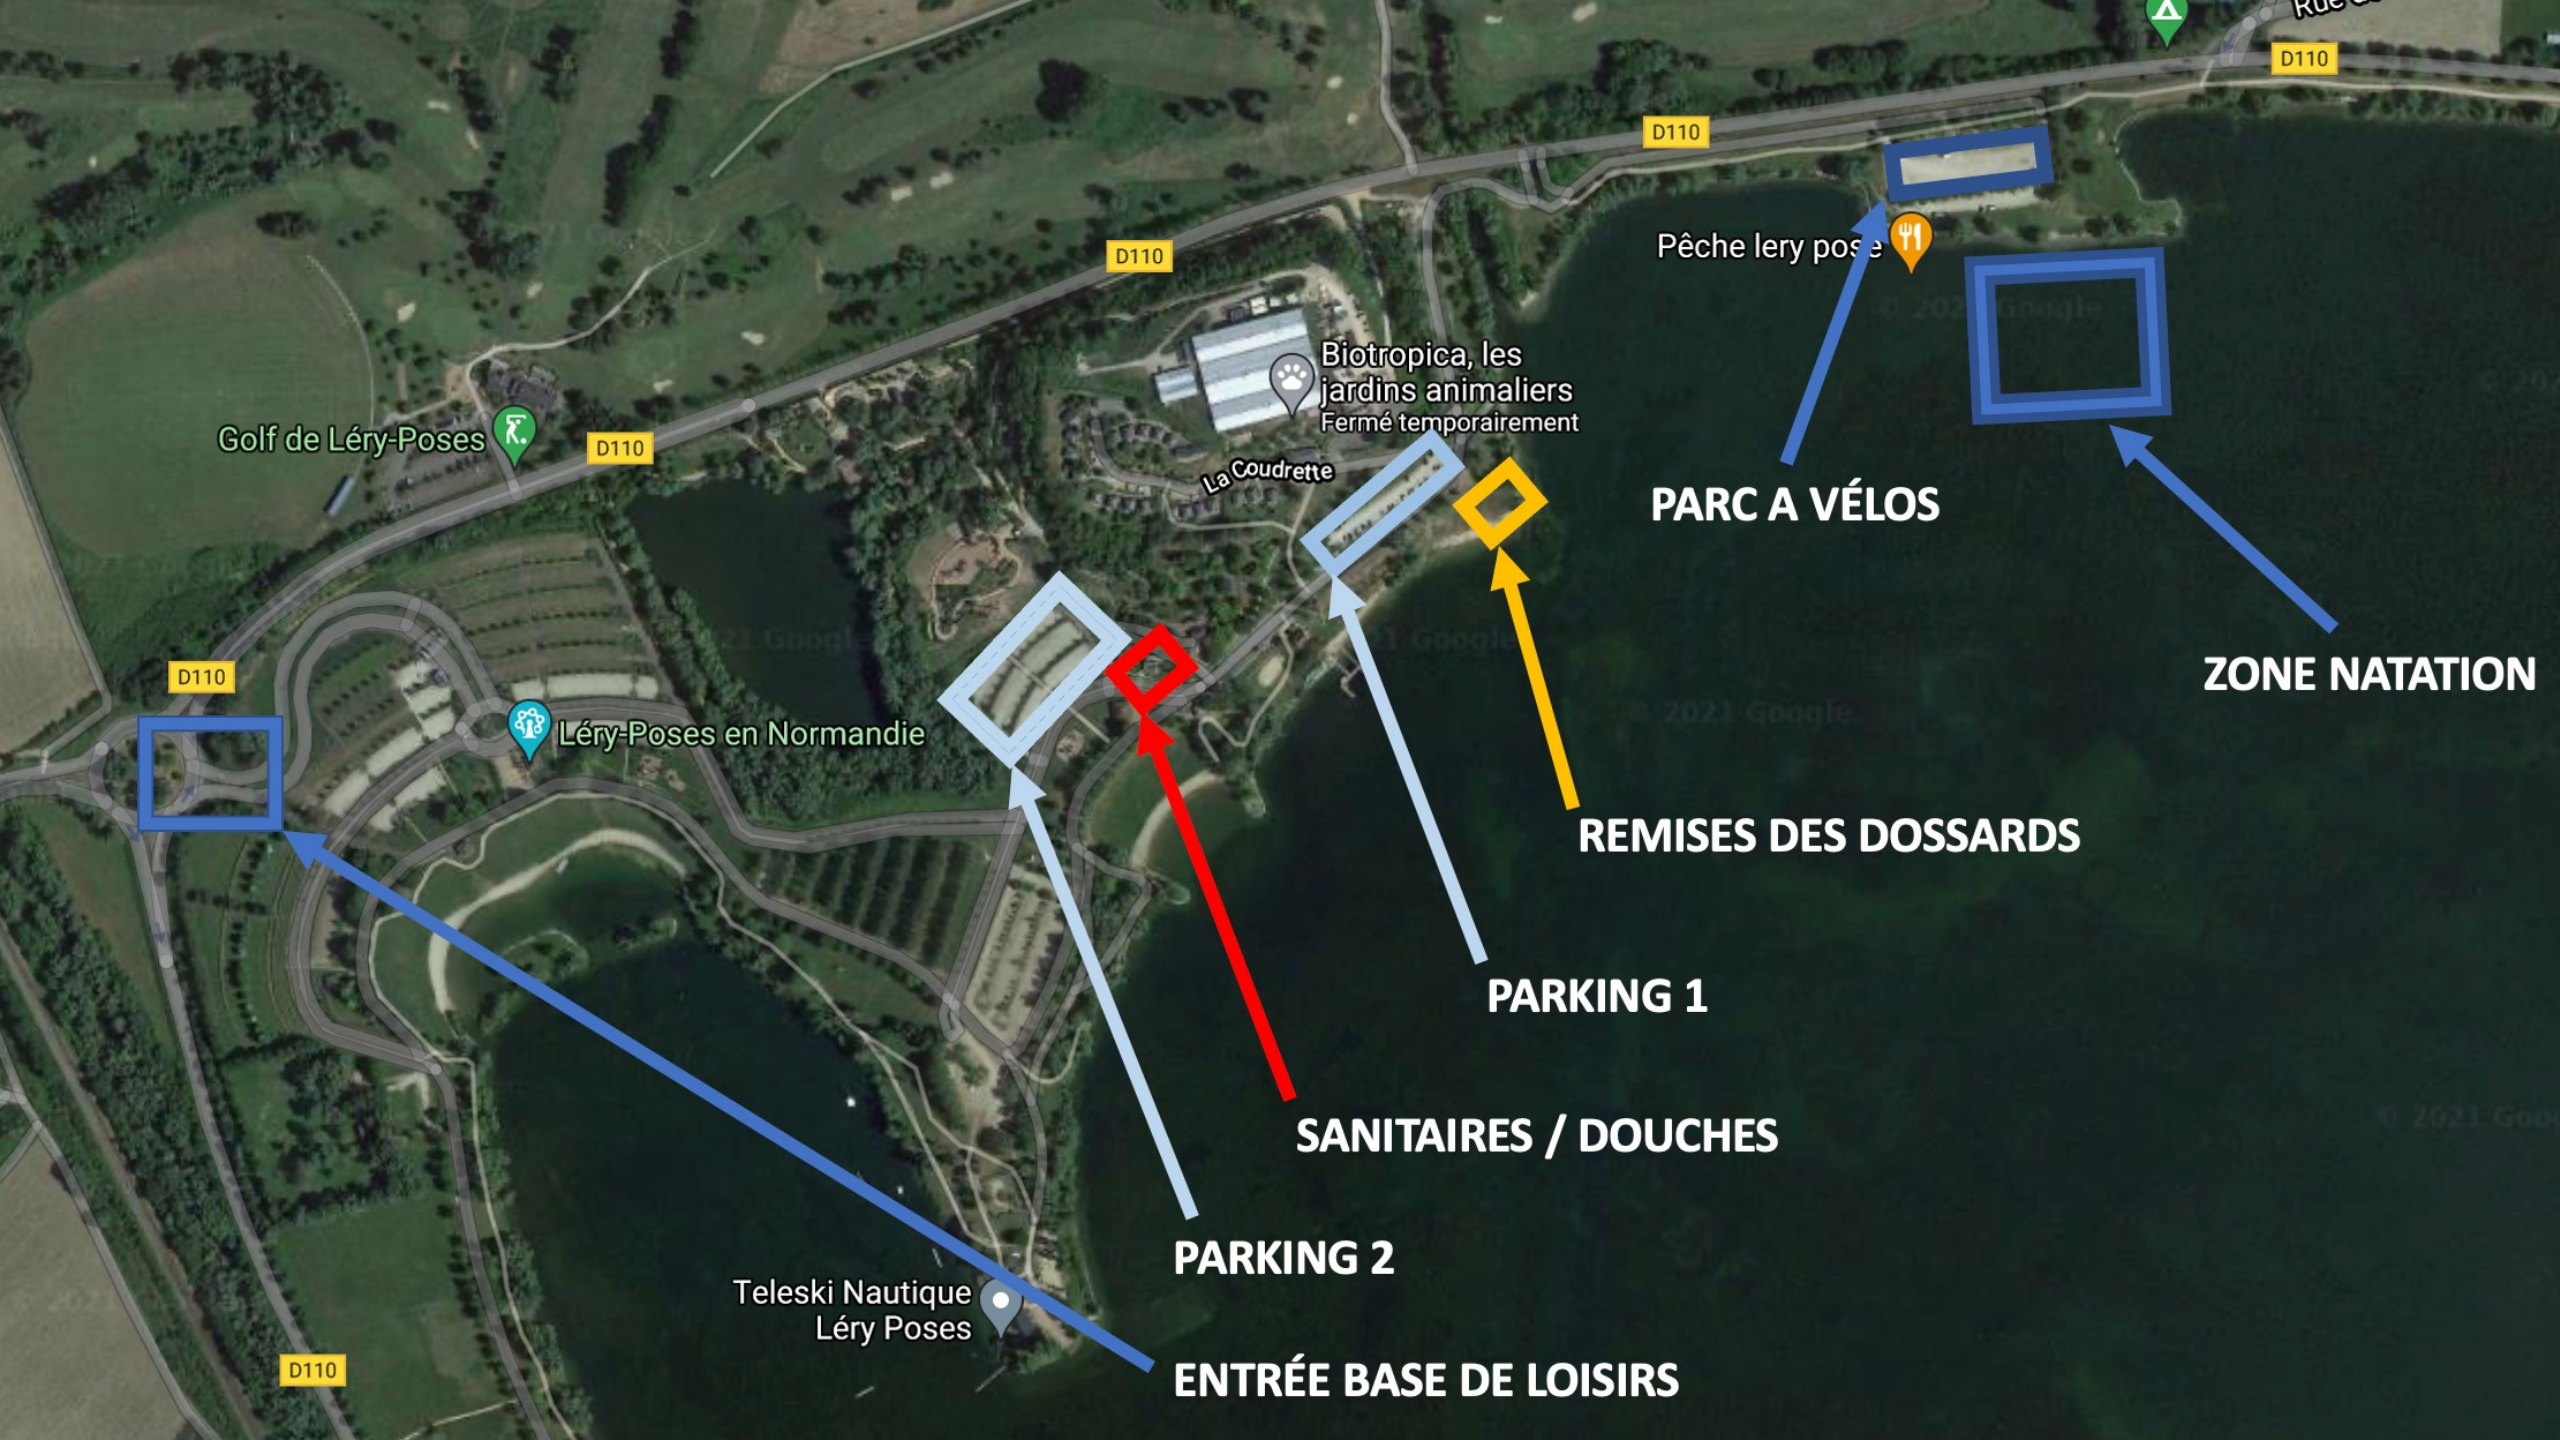

TRIATHLON

DES 2 AMANTS Dim. 19 Sept. 2021

seine
eure
agglo

Team N°1ère Station
MAG

Programme Triathlon des 2 Amants

	TRIATHLON L	TRIATHLON J1	TRIATHLON J2	TRIATHLON S
Retrait des dossards	7h à 8h30	9h à 9h45	9h à 10h	14h à 15h30
Ouverture du Parc	7h15	9h	9h	14h30
Fermeture du Parc	8h30	10h	10h15	15h30
Briefing obligatoire	8h40	10h	10h30	15h40
Départ de la course	9h00	10h15	10h45	16h00
Récompenses	15h30	11h40	11h40	18h00

Golf de Léry-Poses

Léry-Poses en Normandie

Biotropica, les jardins animaliers
Fermé temporairement

La Coudrette

Pêche lery pose

PARC A VÉLOS

ZONE NATATION

REMISES DES DOSSARDS

PARKING 1

SANITAIRES / DOUCHES

PARKING 2

ENTRÉE BASE DE LOISIRS

Teleski Nautique
Léry Poses

D110

D110

D110